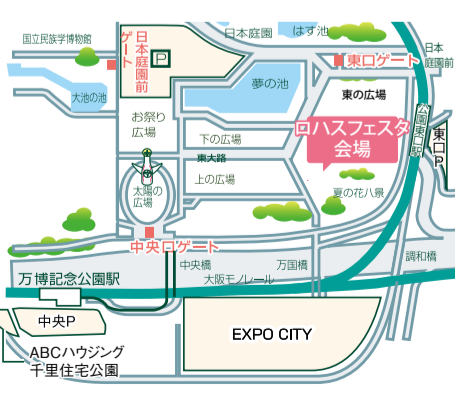

場所 万博記念公園・東の広場 [大阪府吹田市千里万博公園1-1]
会費 500円 [小学生以下無料] 雨天決行・荒天中止
(入場券)

※別途公園入園料(大人260円・小中学生80円)が必要 ※障がい者手帳をお持ちの方ご本人と介助者1名様は半額
※イベントの内容は予告なく変更になる場合がございます。※本会場はペットの入場は不可となります。

詳しくは下記公式ホームページにて <https://lohasfesta.jp>
ロハスフェスタ 検索 LOHASFESTA LOHAS_FESTA

主催:ロハスフェスタ実行委員会/シティライフ
後援:環境省/大阪府/吹田市/関西テレビ放送/公益社団法人ゴルフ緑化促進会/
一般社団法人日本ホビー協会
協力:AWAJISHIMA & HAWAII/FM OSAKA/郡上割り箸/Green Down Project/FM COCOLO/ベネフィット・ワン
問合せ:ロハスフェスタ大阪事務局(シティライフNEW内)
〒566-0001 大阪府摂津市千里丘1-13-23 Tel.06-6338-0641 Fax.06-6368-3505

◎会場に出たゴミは、各自でお持ち帰りください。◎ロハスフェスタの会場は禁煙です。◎出展ブースや商品の撮影はお店の方に了解を得た上で、お願いします。◎安全で楽しいフェスタにするため、運営スタッフの指示にご協力ください。◎ロハスフェスタの趣旨をご理解いただき、取組みにご協力ください。◎当日会場内で取材や記録用写真・動画などの撮影を行います。ロハスフェスタの紹介に使用される場合がありますので、ご了承ください。◎お支払いいただいた会費の払い戻しはいたしません。◎万博公園はペット同伴での入園が禁止されています。◎イベント内容、時間などが変更になる場合があります。◎お車でご来場の方はイベントでの飲酒はご遠慮ください。◎会場内では安全管理のため大型テントやタープ、足つきテント、ペグなどの使用をご遠慮いただいております。