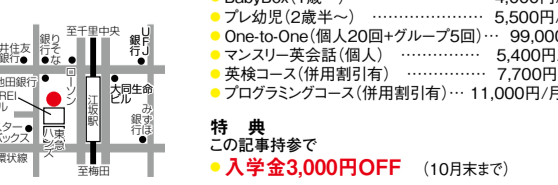

江坂駅スグ 小中高対象120分コース (英会話+実践ゲーム+速読)が魅力

親子コースはBabyBox(1歳～、1回当たり1,100円)とプレ幼児(2歳半～、1回当たり1,500円)。外国人講師と英語育脳空間で英語のキャッチボールが楽しい!児童コース(幼・小・中・高)は外国人・日本人講師のチーム指導。英会話と英語脳を育てる独自のSV式文法指導に能力開発の速読(中学生は英語速読)を加えた人気の基本コースは120分の充実レッスン。小学生は実践ゲームで楽しみもプラス。中高生は試験・受験対策も万全。ネット活用の英検コースも併用できる。大人は目標にあわせた個人レッスンOne-to-Oneコース(英会話・TOEIC・英検)や、気軽に学べる月謝制のマンスリー英会話が評判。

MENU
●英会話(児童) ……………7,200円/月～
(大人) ……………11,700円/月～
●基本コース ……………13,500円/月～
●BabyBox(1歳～) ……………4,000円/月
●プレ幼児(2歳半～) ……………5,500円/月
●One-to-One(個人20回+グループ5回) ……99,000円
●マンスリー英会話(個人) ……………5,400円/回
●英検コース(併用割引有) ……………7,700円/月
●プログラミングコース(併用割引有) ……11,000円/月～

特典
この記事持参で
●**入学金3,000円OFF** (10月末まで)

KGC国際外語センター
CodeCampKIDS江坂
吹田市豊津町9-44
ハートランド江坂7F
(江坂駅1分・東急ハンズ北隣り)
☎06-6378-4411
<https://www.kokusai-gaigo.com/>