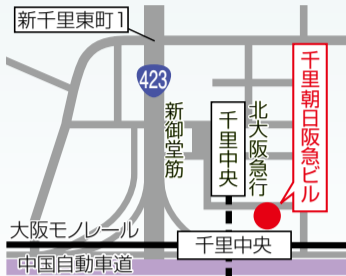

さらに深い仕事のスタイルに迫る記事は下記をチェック▼

ホームページはこちらから▼

シティライフ主催

今こそ始める“終活”セミナー

参加無料
予約制
(複数受講可)

身の回りを整理して人生の終わりに備える「終活」。遺される家族のためにも、相続・葬儀・お墓・不動産など、様々なことに準備を進めていくことが大切です。最新の情報を知るとともに、先延ばしにしていた「終活」について考えてみてはいかがでしょうか。

各セミナー
先着24名限定

1/26(水)
10:00~16:50

千里朝日阪急ビル14F 第5号会議室
(豊中市新千里東町1-5-3)

事前予約して来場された方にグルメ券をプレゼント

事前にご予約いただき、当日セミナーを受講された方には下記の店舗で使用できるお食事券(1,000円分)をプレゼント。各店舗先着30名までとなります。

※複数受講された場合でもお一人1枚のプレゼントになります。 ※使用期間1/27(木)~2/28(月)
※店舗都合により休業もしくは営業時間が変更になる場合がございます。