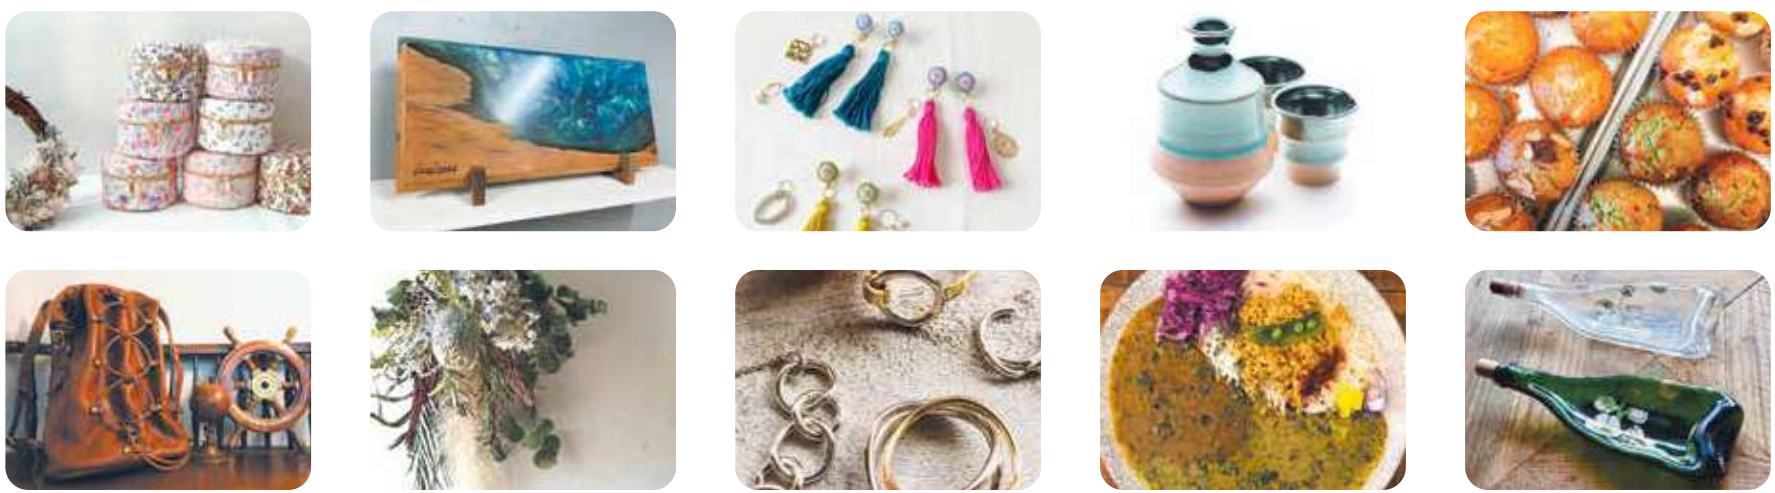

万博記念公園 東の広場

人にも地球にも優しいライフスタイル、それがロハス。ウズコロナの時代だからこそ、日常の暮らしを改めて見つめてみたい。
 2年ぶりの春開催には今回もハンドメイド作家さんたちが想いおみの作品を出展します。
 健康に配慮した人気のグルメも勢ぞろい、あたたかな日差し万博公園で
 モノ、コト、ヒトとの素敵な出会いを楽しんでください。

総出展店舗数
 約800店 /
 (予定)

新型コロナウイルス感染拡大防止のため、イベントは中止・変更する場合があります。