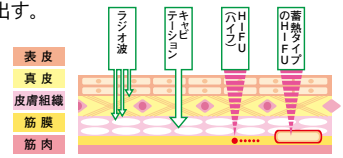

2021年全国ダイエットコンテスト グランプリ・準グランプリW受賞

全国3,000店以上のサロンがエントリーする全国ダイエットコンテストでグランプリ・準グランプリを受賞。受賞の常連店として全国でも一目置かれているサロンだ。

減らないぜい肉で悩む人に

高速セルライト撃退コース

超音波、ラジオ波、吸引といった脂肪撃退に有効な施術に、EMSとハイフを追加した「脂肪撃退」特化メニュー。体の奥底に潜んでいる古い脂肪も根こそぎスッキリ!!

1 特殊超音波で溶かし出し

特殊な超音波で固まった脂肪細胞を溶かし出す。

2 ラジオ波で徹底燃焼

ラジオ波で身体の深部を温め、脂肪を燃焼。

3 最新型ハイフで深部を刺激

筋膜層を刺激。効率よく蓄熱し、活発な新細胞を生み出す。

4 吸引&EMS

吸引で水分に変わった脂肪をリンパに流す。EMSで通常動かしにくい筋肉にアプローチ。

5 マシン後の骨格矯正・脂肪回収

骨格矯正ストレッチで歪んだ骨盤の位置を正していく。

【マシン後の脂肪回収】
体内の毒素を全国トップレベルの技で流し出す。

医療機関提携サロン ファニービー

■吹田店 ☎06-6386-0013

吹田市片山町1-6-23 グランゼビル2F
JR吹田駅東出口から徒歩1分
営/月曜~金曜11時~20時
土曜・祝日10時~18時
日曜定休 Pあり

■茨木本店 ☎072-645-1107