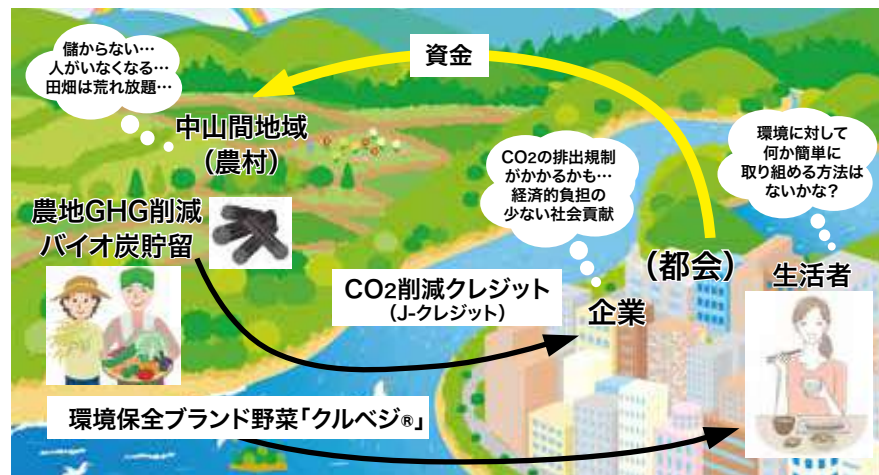

バイオ炭を通した、J-クレジット・クルベジなど、農村と都会との関連性のイメージ図

SDGsとは「持続可能な開発目標」のこと。2015年の国連サミットで採択された、2030年までに持続可能でより良い世界を目指す国際目標だ。地球上で「誰一人取り残さない」社会を実現するため、17の目標と169のターゲットを設定している。

箕面商工会議所

実生ゆずポン酢
「たきのみちゆず」好評販売中!!

箕面産の香り高い実生ゆずを使用。万能タイプで色々な料理に使っていただけます!箕面のお土産としてもいかがでしょうか?

1本 690円(税込)
※昨年よりお買い得になっています。

【販売店舗】箕面商工会議所、JA大阪北部農産物直売所、久國紅仙堂Cobenなど

<問合せ>
箕面商工会議所 ゆず担当
TEL 072-721-1300
<https://www.minohcci.or.jp>

吹田商工会議所

令和4年新入社員教育講座のご案内

新入社員の皆さまが組織の一員としての意識を持ち、自信をもって仕事に臨むための講座を開講いたします。最初の一步を私達の講座にお任せください。

【日時】4月7日(木)、8日(金) ともに14:00~16:30
【場所】吹田商工会議所 3階大会議室
【対象】新入社員(35歳以下)
【費用】会員18,000円/人 未会員28,000円/人
【申込み】QRコード先の特設ホームページよりお申し込みください。

<当サイトの運営・問合せ>
吹田商工会議所
吹田市泉町2丁目17-4
TEL 06-6330-8001

豊中商工会議所

ベテラン講師が2日間で社会人スイッチをONにする新入社員研修

商工会議所の新入社員研修は、座学だけではなくワークやロールプレイを実施し、実践を想定した内容となっています。同時に、単独企業の中では出会うことが難しい「同期」に出会える場でもあります。ぜひこの機会に、御社期待の新入社員を「2日間」だけお預け下さい!新入社員研修を受けていない、入社3年未満の方もご受講いただけます。

【日時】4月5日(火)・6日(水)9時半~16時半
【会場】豊中商工会議所 大会議室
【講師】ケイ.イー.シー.株式会社 パートナー講師 S I Tオフィス代表 鈴木一弘氏
【参加費】会員21,000円、一般33,000円
【問合せ・申込み】
豊中商工会議所 総務課
TEL 06-6845-8002
セミナーお申込みQRコード

商工会 商工会議所 通信

SYOUKOKUAI SYOUKOKUAI GISYO
TSUSHIN

商工会・商工会議所は地域企業の振興や地域の活性化に日夜努力しています。でも具体的にどんな活動をしているのか知らないという人も少なくないのでは?そんな商工会・商工会議所の活動を今月も紹介します!