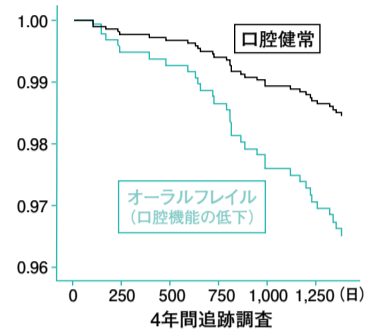

オーラルフレイルと生存率の関係

医療法人 貴志会
赤木歯科

再生医療認可施設
高槻市高槻町 7-25

072-682-0190

https://www.akagi-implant.com/

伝言板

掲載お申込みの
締切 毎月10日

教えます

■ 琴・三弦教室 菊志乃 史
☎072-624-4060 JR茨木駅東200m

■ 大杉さゆり着付け教室・高槻
アメフロ有り 090-5093-7905
体験レッスン(500円)受付中

■ 尺八・琴・三弦教室・西田・菊富沙
曜日・時間相談可 ☎072-696-6750

■ アリス英語個別教室小2~高3
小4英検3級合格オンライン授業有
高槻市深沢本町 072-675-1439

■ ピアノ・ボイストレーニング・
フルート・ギター・バイオリン・
サクソフーン・トランペット・ウクレレ
体験有 ☎06-6876-1871 松本楽器

■ 箏・三絃教室 淀の会 長野雅子
090-3996-9514 JR千里丘駅
http://www.yodonokai.com

■ 腹式呼吸・発音・発声 歌唱指導
出張・個人指導 石井072-623-6568

■ 川上ギター教室 (初心者より)
066380-8673 千里丘6イズミヤすぐ

募 集

■ お掃除好きなお手伝いさん募集
桃山台駅近く 090-2193-2612

売ります・買います

■ レコードCD楽器書籍買取します
「スノーレコード」←検索
06-4862-4684 SnowRecords.jp

申込方法

「内容・氏名・住所・TEL・FAX」を記入の上、FAXかハガキかEメールでお送り下さい。1行15文字(初行のみ14字。英数字は2文字で1字扱。)2,750円「教えます」のみ1,650円。新規の場合は振込確認後の掲載となります。お申込みを頂いた際に郵便局の振込先をお知らせしますのでお手続き下さい。

〒566-0001 摂津市千里丘1-13-23
シティライフ・伝言板係
Eメール dengon@citylife-new.com
FAX 06-6368-3505
問合せ/06-6338-0640

妊娠準備期と妊娠期の口腔ケアは、出産後の子どもの健康を守るために重要です。妊娠中はエストロゲンの増加や変調によって、歯肉が腫れやすく妊娠性の歯肉炎になります。つわりの時期は吐き気の為、歯磨きが不十分となり、偏った食事や嗜好の变化で唾液が減少し歯

マタニティ歯科
Babyプラス

マイナス1歳から始める歯育て
歯並びは姿勢、呼吸と食事が大切

あさくら小児歯科HAPPY CLUB

歯みがき教室、フッ素塗布、母親教室
■ 朝倉歯科医院本院
大阪大学歯学部臨床研修施設
☎072-625-2001
茨木市南春日丘1-1-19
朝倉デンタルビル 春日丘交番隣り
■ (医)朝倉クリニック歯科(分院)
☎072-626-2006
茨木市駅前4-3-26
朝倉メディカルビル 養精中隣り

【あさくら小児歯科ハッピークラブ】
あさくら小児歯科ハッピークラブでは、0歳から15歳を対象に予防歯科を行っております。

【歯科セカンドオピニオン外来】
ホワイトニング、口臭、歯周病、咬み合わせ、入れ歯、矯正診療などはお気軽に相談ください。歯の悩み相談は春日丘本院で院長が行っております。
☎ 0120-468-321

コープこうべだより

組合員や地域のみなさんの要望にこたえ、よりよい暮らしのお役立ちをめざすコープこうべ。「安全・安心」「たしかな品質」を基本にしたコープ商品の中から、SDGsのめざす姿を大切に商品を紹介。また、快適にお買い物ができる店舗独自の取り組みにも注目です。