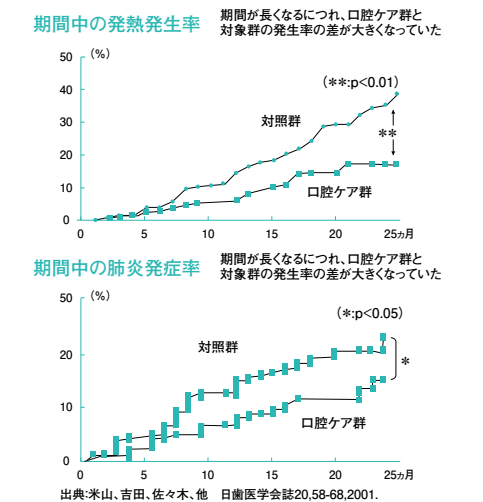

胎児の命を奪った歯周病菌

意外と知らない歯科知識

歯周病菌が全身疾患との関連が明らかになってきておりますが、知られざる症例で胎児への影響があるようです。赤木先生に話を聞きました。

この先生に聞きました!

赤木 善院長
歯学博士。1984年赤木歯科開設。37年前からインプラント治療を行う。米インプラント学会アソシエイトフェロー、日本口腔インプラント学会認定専門医・指導医。歯科医師臨床研修指導医。再生医療認可施設。

2010年の実例 胎児への影響

死亡原因と 因果関係とは

2010年に衝撃的な症例が報告されました。あと数日(妊娠39週と5日)で初産を迎えようとしていた35歳の妊婦が、明け方に胎児が動かなくなっていることに気が付きま

歯周病菌と 早産の関係性

下歯周病菌が子宮内に移行することにより「敗血症」となり、胎児の命が奪われたと結論づけられました。これまでもお腹の中にいる胎児は無菌であると言われてきました。しかし近年、羊水中の胎児の胎便から母親と同じ腸内細菌が確認されるなど、細菌感染の存在が明らかにされています。細菌は血行を介して胎盤を容易に通過し、細菌感染を起こすことが示され、歯周病菌が早産の原因となることが明らかにされました。このことは、口腔状態の良し悪しが健康と深くかかわっていることや、細菌感染に対する感受性からみても明らかです。以前にも紙面で取り上げましたが、口腔状態は高齢者の肺炎の原因にも深くかかわっています(図参照)。

Obstetrics and Gynecology誌に症例報告をしたCase Western Reserve大学のHan博士によると、胎児の解剖の結果、死亡原因は歯周病菌感染による「敗血症」と結論づけられました。胎盤内の絨毛羊膜やへその緒、胎児の肺などに大量の歯周病菌が認められ、母親の口、膣、直腸などから採取したサンプルと胎児のサンプルが遺伝子解析で一致しました。このことから、母親の歯肉炎が早産の原因となることが示され、歯周病菌が早産の原因となることが明らかにされました。このことは、口腔状態の良し悪しが健康と深くかかわっていることや、細菌感染に対する感受性からみても明らかです。以前にも紙面で取り上げましたが、口腔状態は高齢者の肺炎の原因にも深くかかわっています(図参照)。

口腔ケア群のほうが発熱発生率、肺炎発生率が有意に低い

医療法人 貴志会
赤木歯科
再生医療認可施設
高槻市高槻町 7-25
072-682-0190
https://www.akagi-implant.com/

「くもんの先生」募集説明会受付中

くもんの先生がはじめてやすくなりました!

- あんしんサポート制度
- 2年間一定の援助金を支給
- 2年間会場費を援助
- 開設時の教室備品やPRの費用を援助

応募要項 >>> 55歳迄の女性の参加をお待ちしております。
仕事内容 >>> 教室は週2回(午後の5時間程度)
教科は算数・数学、英語、国語
収入は生徒数により異なります。

地区	日程	時間	会場
吹田市	5/18(水)	10:00~11:30	大阪シティアカデミー
豊中市	5/23(月)	10:00~11:30	千里朝日阪急ビル14F
高槻市	6/3(金)	10:00~11:30	高槻現代劇場

WEB説明会
5/17(火) 5/26(木)
5/30(月) 6/9(木)
10:00~11:00・13:00~14:00

上記以外の希望日時がございましたら、ご相談ください。

0120-834-414
公文教育研究会 大阪事務局
〒532-8511 大阪市淀川区西中島5-6-6 公文教育会館2F

糸球体腎炎の原因は歯周病性細菌

歯周病予防で全身疾患を予防

最近の研究で突発性腎炎は原因が不明でしたが、歯周病が引き起こす毒素が原因であることが分かりました。IgA腎症患者から抽出された扁桃で歯周病菌であるRed Complexが検出されたことから、歯周病治療が有効と分かってきました。

又、歯周病が血糖をコントロールするインシュリンの働きを妨げ、糖尿病、脳梗塞、心内膜炎などを悪化させたり、歯周病菌が歯肉を攻撃することで、サイトカインが暴走し制御不能となり、自分の細胞まで傷つけてしまうことがあります。歯周病の治療はPMTTC(歯面クリーニング)やSPT(歯周病安定期治療)が効果的です。詳しくは、かかりつけの歯科医院でご相談ください。

朝倉歯科医院/本院
かかりつけ歯科機能強化型診療所
大阪大学歯学部臨床研修施設
072-625-2001
茨木市南春日丘1-1-19
朝倉デンタルビル 春日丘交番隣り
(医)朝倉クリニック(分院)
一般小児障がい者歯科
072-626-2006
茨木市駅前4-3-26
朝倉メディカルビル 養精中隣り

【歯科セカンドオピニオン外来】
歯周病、入れ歯、咬み合わせ、インプラント、口臭、訪問診療、矯正診療、CT画像診断、審美歯科、ホワイトニング、金属アレルギーなどはお気軽にご相談ください。歯の悩み相談は春日丘本院で院長が行っております。
0120-468-321
HP: http://asakura-dental.com

flower shop Style 茨木

5/8は母の日
いつもの生活を、いつもよりおしゃれに
3日間限定 OPEN EVENT
5/7[土]・5/8[日]・5/9[月]
全品 30%OFF

「flower shop Style」はお花で今日をちょっと特別な日にするお花屋さんです。普段使いができて、茨木の街に溶け込むお花屋さんを目指します。

お花屋さん「flower shop Style」と連携し、お花に関わる業務を行います。できることからじっくりと取り組み、楽しく働いて、お花の技術が身に付きます!

【利用対象者】
就労継続B型は、身体障害、知的障害、精神障害、発達障害や難病のある方で、以下のいずれかの条件を満たす方が利用対象となります。
●就労経験があり、年齢や体力の面で一般企業での就労が困難となった方 ●就労移行支援事業者などによるアセスメントで、就労面の課題が把握されている方 ●50歳に達している方 ●障害基礎年金1級を受給している方

お花好きの利用者さん大募集!
ハートフェルト・フローラルプロジェクト茨木
【就労継続支援B型事業所】

- ノルマなしのお花のお仕事
  お花屋さんのお店に関わるお仕事です。期限やノルマはありません!
- お花の資格取得支援
  フラワーデザイナー資格試験(NFD)or フラワー装飾技能士受検料、教材費、花材費を全額負担!(初回のみ)
- 送迎あります
  茨木にお住いの公共交通機関での通勤が難しい方は、ご自宅の近くまで送迎サービスがございます。(一部対象外地域あり)
- お花が25%OFFで買って、とってもお得!
  提携花屋で販売しているお花を25%OFFでご購入いただけます。
- 見学受付中!
  作業内容:生花アレンジ、プリザーブドフラワーアレンジ、苗管理、お水やり、など。
- 工賃最低保証!
  最低工賃1日500円(20日で1ヶ月10,000円) 技術に応じて、工賃が上がります。

flower shop Style 茨木
〈フラワーショップスタイル〉
茨木市別院町3-33
営/10時~19時
072-631-4187
https://flower-style.jp

ハートフェルト・フローラル・プロジェクト 茨木
茨木市沢良宜浜1-15-29
利用時間/9時半~15時半
営/9時~17時
072-646-9506
https://ibaraki.hffp-b.com