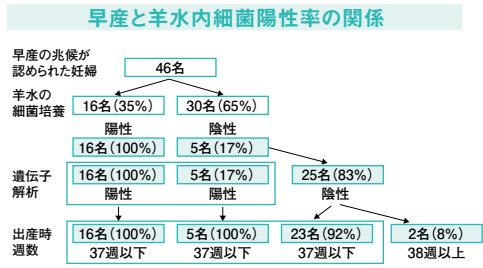

胎児の命を奪った歯周病菌

意外と知らない歯科知識

歯周病菌が全身疾患との関連が明らかになってきておりますが、知られざる症例で胎児への影響があるようです。赤木先生に話を聞きました。

この先生に聞きました!

赤木 善院長
歯学博士。1984年赤木歯科開設。37年前からインプラント治療を行う。米インプラント学会アソシエイトフェロー、日本口腔インプラント学会認定専門医・指導医。歯科医師臨床研修指導医。再生医療認可施設。

2010年の実例 胎児への影響

死亡原因と 因果関係とは

2010年に衝撃的な症例が報告されました。あと数日(妊娠39週と5日)で初産を迎えようとしていた35歳の妊婦が、明け方に胎児が動かなくなっていることに気が付きま

歯周病菌と 早産の関係性

下歯周病菌が子宮内に移行することにより「敗血症」となり、胎児の命が奪われたと結論づけられました。これまでもお腹の中にいる胎児は無菌であると言われてきました。しかし近年、羊水中の胎児の胎便から母親と同じ腸内細菌が確認されるなど、細菌感染の存在が明らかにされています。細菌は血行を介して胎盤を容易に通過し、細菌感染を起こすことが示され、歯周病菌が早産の原因となることが明らかにされました。このことは、口腔状態の良し悪しが健康と深くかかわっていることや、細菌感染に対する感受性からみても明らかです。以前にも紙面で取り上げましたが、口腔状態は高齢者の肺炎の原因にも深くかかわっています(図参照)。

Obstetrics and Gynecology誌に症例報告をしたCase Western Reserve大学のHan博士によると、胎児の解剖の結果、死亡原因は歯周病菌感染による「敗血症」と結論づけられました。胎盤内の絨毛羊膜やへその緒、胎児の肺などに大量の歯周病菌が認められ、母親の口、膣、直腸などから採取したサンプルと胎児のサンプルが遺伝子解析で一致しました。このことから、母親の歯肉炎が早産の原因となることが示され、歯周病菌が早産の原因となることが明らかにされました。このことは、口腔状態の良し悪しが健康と深くかかわっていることや、細菌感染に対する感受性からみても明らかです。以前にも紙面で取り上げましたが、口腔状態は高齢者の肺炎の原因にも深くかかわっています(図参照)。

口腔ケア群のほうが発熱発生率、肺炎発生率が有意に低い

医療法人 貴志会
赤木歯科
再生医療認可施設
高槻市高槻町 7-25
072-682-0190
https://www.akagi-implant.com/

「くもんの先生」募集説明会受付中

くもんの先生がはじめてやすくなりました!

- あんしんサポート制度
- 2年間一定の援助金を支給
- 2年間会場費を援助
- 開設時の教室備品やPRの費用を援助

応募要項 >>> 55歳迄の女性の参加をお待ちしております。
仕事内容 >>> 教室は週2回(午後の5時間程度)
教科は算数・数学、英語、国語
収入は生徒数により異なります。

地区	日程	時間	会場
吹田市	5/18(水)	10:00~11:30	大阪シティアカデミー
豊中市	5/23(月)	10:00~11:30	千里朝日阪急ビル14F
高槻市	6/3(金)	10:00~11:30	高槻現代劇場

WEB説明会
5/17(火) 5/26(木)
5/30(月) 6/9(木)
10:00~11:00・13:00~14:00

上記以外の希望日時がございましたら、ご相談ください。

0120-834-414
公文教育研究会 大阪事務局
〒532-8511 大阪市淀川区西中島5-6-6 公文教育会館2F

糸球体腎炎の原因は歯周病性細菌

歯周病予防で全身疾患を予防

最近の研究で突発性腎炎は原因が不明でしたが、歯周病が引き起こす毒素が原因であることが分かりました。IgA腎症患者から抽出された扁桃で歯周病菌であるRed Complexが検出されたことから、歯周病治療が有効と分かってきました。

又、歯周病が血糖をコントロールするインシュリンの働きを妨げ、糖尿病、脳梗塞、心内膜炎などを悪化させたり、歯周病菌が歯肉を攻撃することで、サイトカインが暴走し制御不能となり、自分の細胞まで傷つけてしまうことがあります。歯周病の治療はPMTTC(歯面クリーニング)やSPT(歯周病安定期治療)が効果的です。詳しくは、かかりつけの歯科医院でご相談ください。

朝倉歯科医院/本院
かかりつけ歯科機能強化型診療所
大阪大学歯学部臨床研修施設
072-625-2001
茨木市南春日丘1-1-19
朝倉デンタルビル 春日丘交番隣り
(医)朝倉クリニック(分院)
一般小児障がい者歯科
072-626-2006
茨木市駅前4-3-26
朝倉メディカルビル 養精中隣り

【歯科セカンドオピニオン外来】
歯周病、入れ歯、咬み合わせ、インプラント、口臭、訪問診療、矯正診療、CT画像診断、審美歯科、ホワイトニング、金属アレルギーなどはお気軽にご相談ください。歯の悩み相談は春日丘本院で院長が行っております。
0120-468-321
HP: http://asakura-dental.com

flower shop Style 茨木

5/8は母の日
いつもの生活を、いつもよりおしゃれに
3日間限定 OPEN EVENT
5/7[土]・5/8[日]・5/9[月]
全品 30%OFF

「flower shop Style」はお花で今日をちょっと特別な日にするお花屋さんです。普段使いができて、茨木の街に溶け込むお花屋さんを目指します。

お花屋さん「flower shop Style」と連携し、お花に関わる業務を行います。できることからじっくりと取り組み、楽しく働いて、お花の技術が身に付きます!

【利用対象者】
就労継続B型は、身体障害、知的障害、精神障害、発達障害や難病のある方で、以下のいずれかの条件を満たす方が利用対象となります。
●就労経験があり、年齢や体力の面で一般企業での就労が困難となった方 ●就労移行支援事業者などによるアセスメントで、就労面の課題が把握されている方 ●50歳に達している方 ●障害基礎年金1級を受給している方

お花好きの利用者さん大募集!
ハートフェルト・フローラルプロジェクト茨木
【就労継続支援B型事業所】

- ノルマなしのお花のお仕事
  お花屋さんのお店に関わるお仕事です。期限やノルマはありません!
- お花の資格取得支援
  フラワーデザイナー資格試験(NFD)or フラワー装飾技能士受検料、教材費、花材費を全額負担!(初回のみ)
- 送迎あります
  茨木にお住いの公共交通機関での通勤が難しい方は、ご自宅の近くまで送迎サービスがございます。(一部対象外地域あり)
- お花が25%OFFで買って、とってもお得!
  提携花屋で販売しているお花を25%OFFでご購入いただけます。
- 見学受付中!
  作業内容:生花アレンジ、プリザーブドフラワーアレンジ、苗管理、お水やり、など。
- 工賃最低保証!
  最低工賃1日500円(20日で1ヶ月10,000円) 技術に応じて、工賃が上がります。

flower shop Style 茨木
〈フラワーショップスタイル〉
茨木市別院町3-33
営/10時~19時
072-631-4187
https://flower-style.jp

ハートフェルト・フローラル・プロジェクト 茨木
茨木市沢良宜浜1-15-29
利用時間/9時半~15時半
営/9時~17時
072-646-9506
https://ibaraki.hffp-b.com