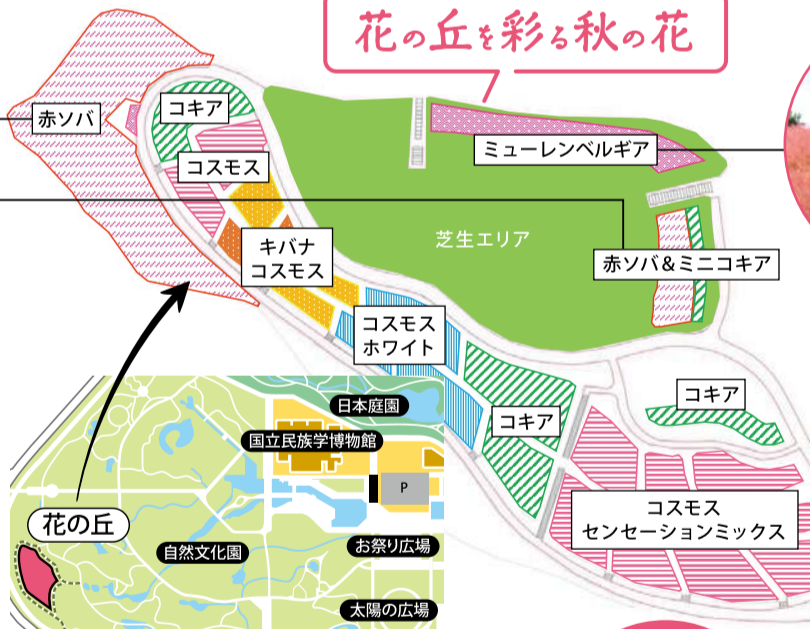

花の丘を彩る秋の花

ピンク色の小花がかわい約15,000株の赤ソバの花。気温が下がると更に濃い色に変化します。見ごろは10月末頃まで。