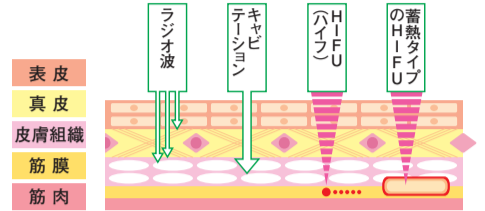

AFTER

2ヵ月で体重は-11kg、体脂肪は-8.7%も減少。ウエストは驚異の-15cm。

高速セルライト撃退コース

1 特殊超音波で溶かし出し

特殊な超音波で固まった脂肪細胞を溶かし出す。

2 ラジオ波で徹底燃焼

ラジオ波で身体の深部を温め、脂肪を燃焼。

3 最新型ハイフで深部を刺激

筋膜層を刺激。効率よく蓄熱し、活発な新細胞を生み出す。

4 吸引&EMS

吸引で水分に変わった脂肪をリンパに流す。EMSで通常動かしにくい筋肉にアプローチ。

5 マシン後の骨格矯正・脂肪回収

骨格矯正ストレッチで歪んだ骨盤の位置を正していく。

【マシン後の脂肪回収】  
体内の毒素を全国トップレベルの技で流し出す。

Guest Voice

セルフケアでは到達できないプロの施術でいつも肌色がトーンアップして大満足です。肌を褒められることも増えました。貸切空間でゆったり気分を過ごせて、デコルテまでケアしてくれるのも嬉しいポイントですね。いつも癒されリフレッシュにもなっています。(40才 Sさん)