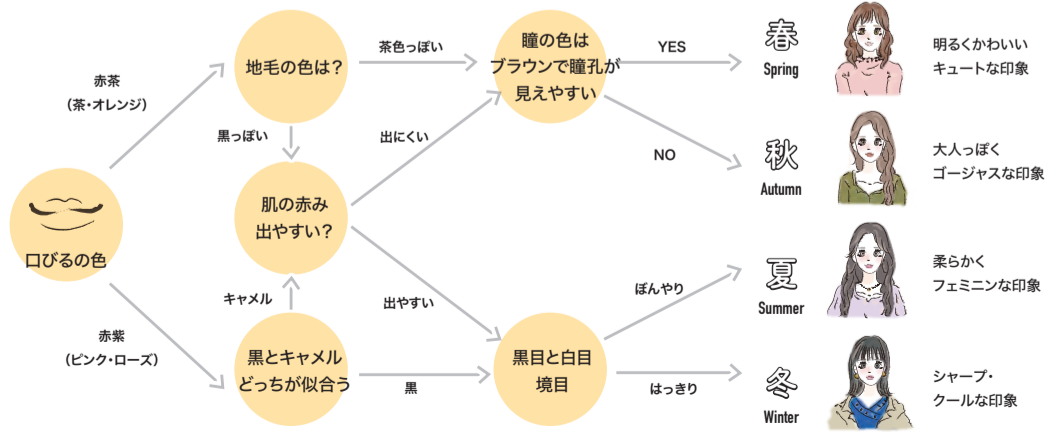

【セルフでできるパーソナルカラー診断】