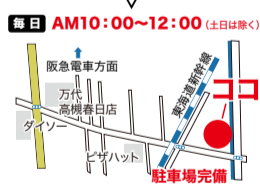

電動アシスト自転車

キッズバイク 限定50台

3,980円 (税込)

※来店引き取り
限定特別価格

通販購入は
コチラから

各種クレジットカード、
PayPay、ゆうちょPayが
使えます

<https://santasan.net/207dm>

試乗するなら /

Santasan® - 本店 -
日本タイガー電器株式会社 高槻市須賀町57-4
TEL.050-2018-2475

- アシスト走行
  最大約25km
- 自動で
  ロックがかかる
  ラクラクスタンド
- シマノ製
  6段変速機
- 遠くまで照らす
  高白色
  LEDライト