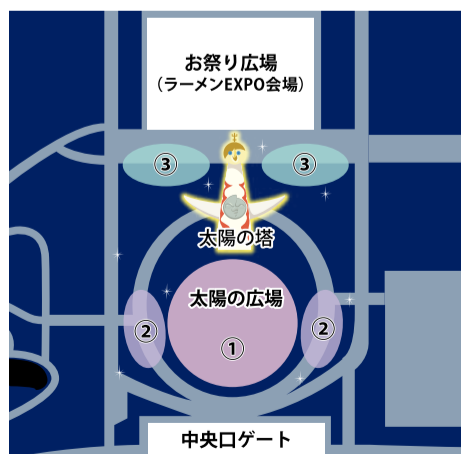

イルミナイト万博×ラーメンEXPOが
3年ぶりに開催！
太陽の塔を中心に光のイリュージョンで
幻想的な光の世界が
冬の万博記念公園を彩ります。

[場所] 太陽の塔周辺、お祭り広場 ほか

[料金] 無料 ※別途自然文化園入園料が必要

- 日没～21:00 (入園は20:30まで)
- 雨天決行、荒天中止

※16:30以降は中央口、日本庭園前ゲートからのみご入園いただけます。16:30以降は中央駐車場、日本庭園前駐車場をご利用ください。(入庫は20:30まで)

※12月29日(木)・30日(金)の自然文化園・日本庭園とその関連施設の営業につきましては、あらかじめBAMPAKU NEWS 1月号ならびに公園ホームページにて詳細情報を掲載する予定です。

開催日 12月
December

2 (金) ▶ 4 (日) 9 (金) ▶ 11 (日)

16 (金) ▶ 18 (日) 23 (金) ▶ 25 (日)

29 (木) ▶ 30 (金) 計14日間

※画像はイメージです

太陽の塔が幻想的な光に 包まれる14日間

- 1 中央口ゲートを抜けると太陽の広場に敷かれた光の絨毯が目前に登場します。
- 2 イルミネーションロードが光の世界へ誘います。
- 3 太陽の塔周辺にはさまざまなデザインのイルミネーションが色彩を放ちます。

ラーメン EXPO も同日開催

11:00～21:00 (L.O.20:30)
場所:お祭り広場

詳細はP.24をご覧ください

[主催] ラーメンEXPO2022実行委員会・シティライフ