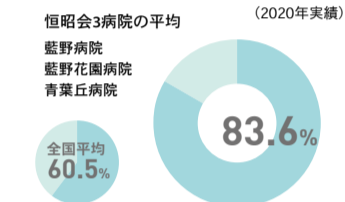

看護部一人あたりの年間有給消化率

高橋さんや津幡さんのように無資格から現在のポジションに就くことができたのは、資格取得支援・学習支援制度が充実しているのが理由のひとつ。1年3回の看護補助研修、自宅でも学べるeラーニングなど学びと日々の仕事を結びつけやすいのも恒例の特典です」と津幡さんは話す。

シティライフ配布エリア限定！**送料無料！！** 来て、見て、乗って、体験してください！
自転車館 サマーセール
電動アシスト自転車 **59,800円** (税込)
Airbike エアバイク
20インチ bicycle-209assist / 26インチ bicycle-211assist
平日毎日 AM 10:00～13:00
7/1(土)・8(土)・15(土)・17(月・祝)・22(土)・29(土) 10:00～13:00
Kite Santasan 日本タイガー電器株式会社
TEL.050-2018-2475

庭木1本から承ります！
庭木1本より明瞭料金！
トイレはお借りしません
お茶はご遠慮します
土日でもOKです
生垣剪定 長さ1m高さ2m 通常2,200円を **先着10名様 1,100円!** (税込)
ガーデンエクスプレス 大阪支店/茨木市桑田町4-1
営業時間 9:00～17:00 **072-665-8371**

「学研教室のせんせい」
お仕事説明会受付中
先生はじめました！
学研の先生ってどんな仕事？
直営教室・アシスタント 登録会
7月20日[木] 10:00～ 学研教室大阪北事務局
7月12日[水] 10:30～ 豊中レンタルマルチスペース
0120-889-100
学研教室 大阪北事務局 吹田市江坂町1-23-101 大同生命江坂ビル11F