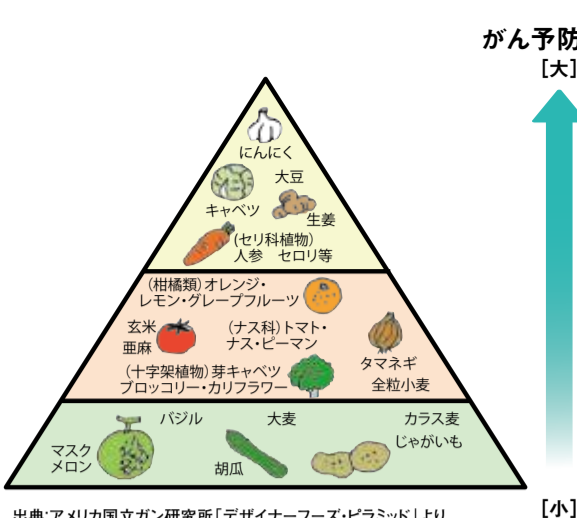

出典:アメリカ国立ガン研究所「デザイナーフーズ・ピラミッド」より

日本では、2人に1人の方が「がん」にかかり、3人に1人が「がん」で死亡すると言われていいます。欧米ではがんの死亡者は毎年減少していますが、日本では増え続けています。なぜ、欧米では死亡者数が減ってきているのでしょうか。アメリカを例に見てみると、がんの死亡者数だけでなく心筋梗塞の死亡者も減少させています。2007年から11年の5年間で新たにガンと診断された男性は1.8%減少し、女性は横ばい状態が続きました。死亡率も毎年男性1.8%、女性1.4%の減少がみられました。アメリカは政府の取り組みにより、がんや高血圧症、心臓病などから多くの国民を救うことに成功したと言えます。この政策は「ドイバーション」(食事革命)と呼ばれています。

日本と欧米の「がん死亡者の違い」

意外と知らない歯科知識
がんが減った国「アメリカ」、増えた国「日本」
欧米に比べて「がん」の死亡者数が増加している日本。医療技術は進歩を続けておりすが、何が原因なのでしょう。赤木先生に話を聞きました。

がん予防効果 [大] ↑ [小]

がんは減少どころか増加し続け、治療費がアメリカ経済を破綻させかねない状況にまで進んでしまいました。

次の大統領であるフォード氏は、「治療より予防対策に重きを置く」と、ニクソンの治療技術重視医療政策から予防医学重視方針へと転換させ、当時上院議員だったジョージ・マクガバンを委員長とする調査チームが、2000億円をかけて3000人の

死亡者も減少させることに成功しています。2007年から11年の5年間で新たにガンと診断された男性は1.8%減少し、女性は横ばい状態が続きました。死亡率も毎年男性1.8%、女性1.4%の減少がみられました。アメリカは政府の取り組みにより、がんや高血圧症、心臓病などから多くの国民を救うことに成功したと言えます。この政策は「ドイバーション」(食事革命)と呼ばれています。

食事革命のはじまりは、1977年に発表された「マクガバンレポート」でした。この流れは1971年に当時のニクソン大統領が「米国の対策策」に署名したことも大きいでしょう。がんによる死亡率を半減させようとアポロ計画の予算を削減し、がん治療技術の改善に予算を投じました。しかし、がんは減少どころか増加し続け、治療費がアメリカ経済を破綻させかねない状況にまで進んでしまいました。

治療より予防
食事の大切さ

この先生に聞きました!

赤木 啓院長
歯学博士。1984年赤木歯科開設。37年前からインプラント治療を行う。米インプラント学会アソシエイトフェロー、日本口腔インプラント学会認定専門医・指導医。歯科医師臨床研修指導医。再生医療認可施設。

食生活を2年間追跡調査しました。これを500ページに及ぶ報告書にまとめたものが「マクガバンレポート」と呼ばれており、議会上程し承認されました。食事については、ビタミンやミネラル、とくにカルシウム、鉄、ビタミンA・B・C・Eの不足がひどく、マクガバンレポートでも「典型的な若年死の食事である」と議事に報告されました。これは、21世紀に生きる私たち、子どもたちにとって大切な内容です。今回はこの内容についてご紹介いたします。

医療法人 貴志会
赤木歯科
再生医療認可施設
高槻市高槻町 7-5
※2022年12/1から2年間、仮診療所で診療しています。
仮診療所:高槻市高槻町 2-11-3F
072-682-0190
<https://www.akagi-implant.com/>

わが家のアイドル自慢

web版はこちら

おいしいちゃんとお散歩
かんちゃん / 高槻

2才のお誕生日おめでとう!
りのちゃん / 茨木

COOL
大好きなジャボン玉

Smile
あんちゃん / 茨木

自転車デビューまだ漕げないから押してね
もあちゃん / 茨木

LOVE
一休み
カルピンちゃん / 三島

パパの抱っこでにっこり!

次号もわが家のアイドルの写真を募集します。普段の何気ない仕草からお気に入りのポーズなど、お子さまやペットの可愛い写真とエピソードをお送りください。

応募はこちら ▶

【締切】2023年7月10日(月)まで
【掲載】CityLife 8月号・CityLife News Web
※応募多数の場合は抽選となります。なお掲載可否に関する連絡は原則行いませんので予めご了承ください。

おうち矯正のスタート時期は混合歯列期から～ポカン口の唇の形をつくるのは口輪筋～

将来、美しい顔つきになる為には、永久歯に生え変わる混合歯列前期(6～10歳)におうち矯正をスタートするのが効果的です。歯列は頬側から押す力とそれを跳ね返す舌側からの力がニュートラルの位置に並びます。特に反対咬合はこの時期に始めると下顎が突出した顔貌になりません。歯列不正には、叢生、上顎前突、受け口、開咬の4つに分けられます。歯列不正の種類によって、必要なBFTも異なります。呼吸を整えるポカンXや嚥下の為の舌を鍛えるあげろーくん、姿勢を整える為のストレッチ板、咀嚼を鍛えるチューブトレーニングなど、指導を受けることで口元が改善されます。子どもの発達段階に応じたBFT、食事方法や生活習慣の改善で美しい歯並びと健康的な顔立ちに育てることができます。

【歯科セカンドオピニオン外来】
矯正、咬み合わせ、入れ歯、インプラント、歯周病、口腔ケア、口臭、訪問診療、CT画像診断、ホワイトニング、審美歯科、金属アレルギーなどはお気軽に相談ください。歯の悩み相談は春日丘本院で院長が行っております。

朝倉歯科医院
小児歯科Happy club
ホワイトニングサロンBLANCA
かりつけ歯科機能強化型診療所
大阪大学歯学部臨床研修施設
072-625-2001(代表)
茨木市南春日丘1-1-19
朝倉デンタルビル 春日丘交番隣り

近鉄バス 池田駅 徒歩10分
名神高速道路 高槻IC 徒歩10分
府道吹田高槻線 池田駅 徒歩10分
至大阪

0120-468-321
<http://asakura-dental.com>