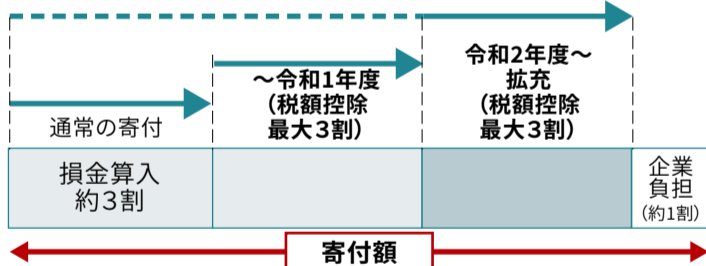

■企業版ふるさと納税

SELECT

1955年 神戸市生まれ。
1980年「青」に入会。波多野爽波に師事。2000年「ゆう」入会。田中裕明に師事。編集担当。2010年俳誌「秋草」を創刊し主宰する。毎月発行。句集に『書信』『讀本』『木簡』がある。2018年句集『木簡』で読売文学賞受賞。日本文藝家協会会員。

選者
山口 昭男
やまくち あきお

【俳句の応募方法】
氏名・住所・年齢・明記のうえ、ハガキ、封書、FAX、下記の応募フォームのいずれかからご応募ください。

【宛先】
〒566-0001 大阪府摂津市千里丘1-13-23
株式会社シティライフNEW 俳句係まで
FAX 06-6368-3505

【応募フォーム】
<https://pro.form-mailer.jp/fms/f413b102177160>

※締め切りは毎月25日必着 ※いづれも一人5句まで
※掲載は次々号となります
※佳作は掲載をもって発表とさせていただきます。
※お名前と作品を掲載します。

6月25日締切りでご投稿いただいた中から、山口昭男先生に入選作品を選んでいただきました。

雲の峰眺む金剛力士像

「佳作」

みづいろの絵本のとびら六月来
眠らねばわつと湧きだす若葉かな
くもの糸たどりてゆけば摩天楼
いつか目の合はんと金魚鉢の前

和泉市 押見げげば
豊中市 小倉 佳子
茨木市 廣田 静子
豊中市 田村 由紀子
大津市 近江 薫花

「入選」

かえりみちあじさいをみてこえがでる 吹田市 ありまいるは
「あつ、紫陽花の花」。発見と驚きが俳句という詩になりました。

咲き始む白芍薬のひんやりと 茨木市 山崎登代子
「ひんやり」とがよいです。白芍薬の咲き始めであれば納得です。

気持ちは凹むし雨蛙は鳴くし 高槻市 葉月庵郁斗
俳句は音とリズム。気持ちは沈んでいるのですが、リズムは明るい。

虹立つや高層ビルの窓掃除 四国中央市 星月彩也華
高層ビルの窓の掃除を見上げていれば、虹が見えました。対比が面白いです。

歩行者はマネキンめきて褥暑かな 京都市 草夕 感じ
暑い中を歩く人はマネキンのように無機質に見えます。みな同じ顔にも。

俳句
/
HAIKU

「つぶやき評」
この俳句コーナーで評をしている山口の実作はどうかという問い合わせをいただくことがあります。六月に第四句集『礫』を上梓しました。興味のある方は「ふらんす堂」に問い合わせて、読んでいただければ幸いです。

「優秀賞」
恐龍の話麦茶の琥珀色 中華人民共和国 楊 明枳
途中に切れがあります。この切れで話の自身が想像できます。そして「麦茶の琥珀色」。子どもたちが楽しそうに水筒の麦茶を飲みながら恐竜の名前などを言い合っている姿が見えてきます。切れが全てです。