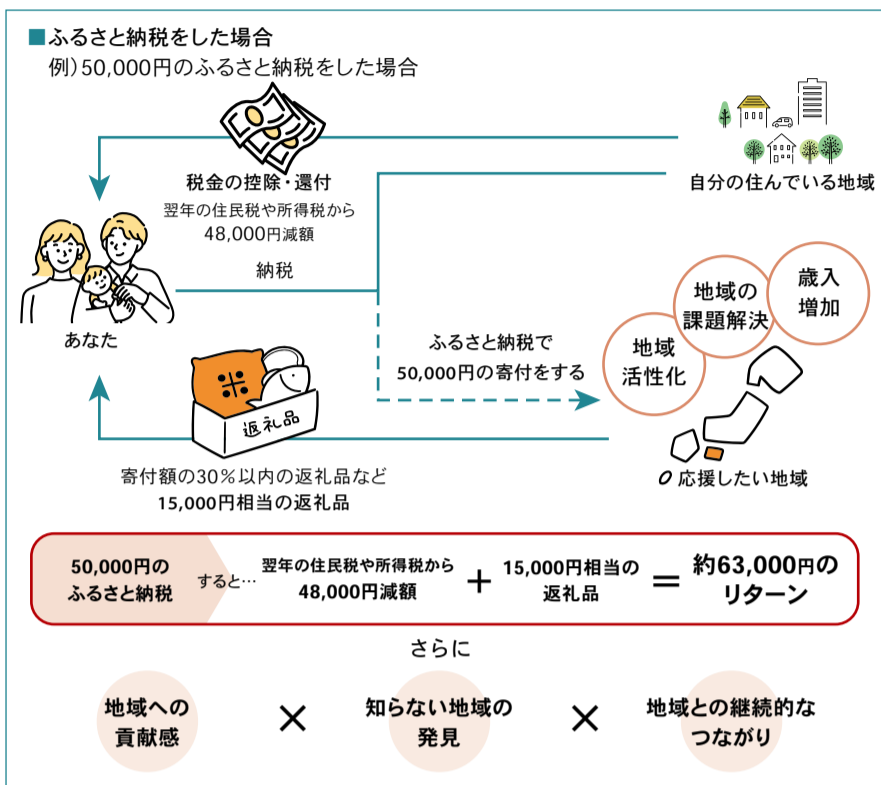

企業版ふるさと納税による寄付の募集も増加

『企業版ふるさと納税』とは、企業が自治体に寄付をすると税負担が軽減される制度。正式な名称は『地方創生応援税制』といい、自治体の実施する「まち・ひと・しごと創生寄付活用事業」（＝以下「地域創生事業」）に企業が寄付をすると、寄付額の約3割が税額控除される仕組みだ。地方創生、人口減少克服といった国家的課題に対応するため、地方公

共団体が行う一定の地方創生事業に対して企業が寄付を行うことにより、地域創生を活性化する狙いがあり、平成28年度に開始された。損金算入による軽減効果（寄付額の約3割）と税額控除（寄付額の最大6割）を合わせて、最大で寄付額の約9割が軽減されることになる。例えば、企業が1,000万円の寄付をすると実質負担額は約100万円になるということだ。市民会館の建て替えに伴う寄付を募集したりと、北摂各市でもこの取り組みは広がりをみせている。