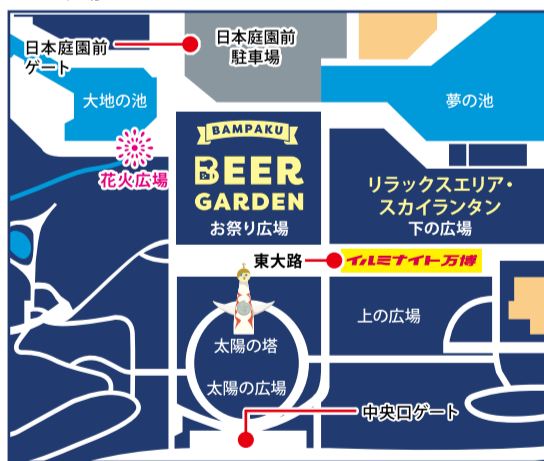

※画像はイメージです

会場マップ