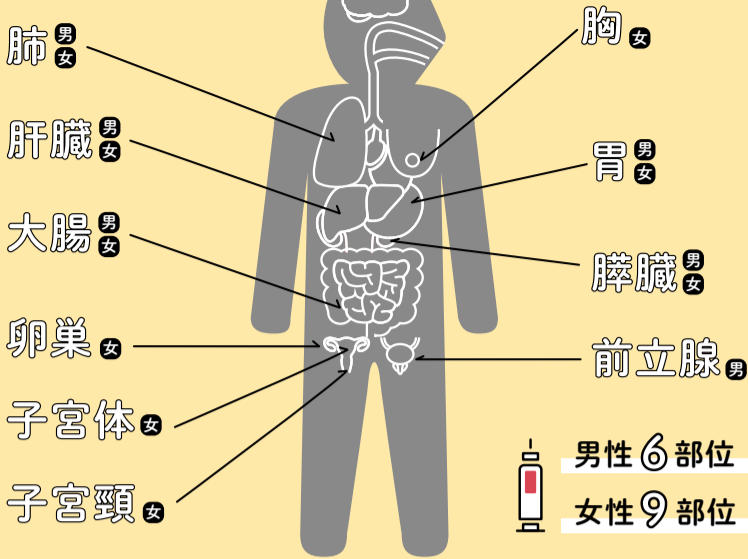

検査対象部位

男性 6 部位
女性 9 部位

新しい研究がスタート! 経済産業省の「Go-Tech事業」採択によりメタロ・バランス検査を認知症と血液がんの発見検査に応用する研究がスタートいたしました。株式会社レナテックと大阪精神医療センター・大阪国際がんセンターとの共同研究として、2年後の実用化に向けて取り組んでまいりますのでどうぞご期待ください。

6mlの血液だけでわかる
あなたの身体に隠れたがんのリスク

院内
滞在時間は
15分ほど

1回たったの6mlの採血でがんのリスクがわかる「メタロ・バランス(MB)検査」。神奈川県・千葉県のがんセンターと株式会社レナテックが共同で開発した同検査は、血液中の微量元素濃度を元に現在のがんリスクを判定する。MB検査でC判定になり、医療機関で精密検査をしたところステージ0のがんが見つかったという方も。がんは早く見つけることが重要になるため、自覚症状が無くても1年に1回受けてみては。

吹田市でも新たにスタート!

検査日程 9/4[月]以降 毎週月曜～土曜(日曜定休)
各9:30～11:30(時間はWEBにてご確認を)

検査費用 16,500円(税込) 保険適用外・自由診療

場所 皐月病院(吹田市寿町2-7-24)

申込 メタロバランス 検索
ネットからは24時間お申し込みできます

完全予約制

書類発送等ありますので希望検査日の3週間前にはお申込ください。

0120-785-602

※この検査は、採血時点でのがんのリスクを評価するもので、がんを確定診断するものではありません。※血液中の微量元素濃度で判定するため、検査の対象要件があるのでWEBでご確認ください。

(株)レナテック 神奈川県伊勢原市高森4-19-15 ☎0463-74-6129(平日9時～17時)

わが家のアイドル自慢

次号もわが家のアイドルの写真を募集します。WEB版はこちら ▶
お子さまやペットの可愛い写真とエピソードをお送りください。

あのとしく / 豊中市
紫陽花 きれいだったよ
けんどん / 吹田市
初めでの 甚兵衛で 夏祭り気分!
こはんだーいすき
そい / 吹田市

応募 [締切] 2023年8月13日(日)まで
方法 [掲載] CityLife 9月号・CityLife News Web(紙面はEAST版に載る場合もございます)
※応募多数の場合は抽選となります。なお掲載可否に関する連絡は原則行いませんので予めご了承ください。

ブランド品・貴金属・宝石・時計の専門店
高価買取実施中!

7/19(水)現在の金相場による買取価格 K18 -7,145円

時計 ブランド品 宝石 貴金属

おかげさまで12周年! 買取&販売 Bossfull ポストフル SINCE 2011

摂津市千里丘1-12-18 ラヴィール千里丘1F
スーパーマルヤス駐車場ウラ
営/11時～18時半(日祝～17時)
定休/毎週木曜日、第2・4水曜、お盆休みあり
☎06-6330-5011

山田第二小 P
スーパーマルヤス
千里丘 開発エリア
産業道路 JR千里線

あの感動を再び!

2023 11/25 SAT
開催決定

万博記念公園 × 花火と音楽の饗宴

15,000発、間近で観る迫力!
全席指定席で場所取りなし。
芸術的で圧巻のひとつときをお楽しみください。

太陽の塔がそびえ立つ、万博記念公園を舞台に夜空をキャンパスとした、
花火と音楽の新感覚アートプロジェクト。
1/100秒でプログラミングされた、
音楽とシンクロした60分間の花火ショーです。

主催 | 万博花火プロジェクト実行委員会
共催 | 万博記念公園マネジメント・パートナーズ

万博花火プロジェクト
花火と音楽が、豊かで健やかな未来への架け橋に。

2023 8/5(SAT)より 全席指定席
早割受付開始

	通常価格/1席	早割価格/1席
ダイナミック SEAT	¥10,500	¥9,500
パノラマ SEAT	大人 ¥8,000	大人 ¥7,500
	子ども ¥4,000	子ども ¥3,500

チケットのお申し込み 2022年度完売。抽選申込期限 8/5～8/14までお早めにご購入ください。

開催概要 2023.11/25(SAT) [OPEN] 12:00 [START] 18:30
※花火は約1時間の構成になります。(20:00 終了予定)
[主催] 万博花火プロジェクト実行委員会 [共催] 万博記念公園マネジメント・パートナーズ
[お問合せ] 公式WEB お問合せフォームよりお気軽にお問合せください。内容の確認後、改めてご連絡をさせていただきます。

前回よりもホスピタリティ UP!
仮設お手洗い 前回の3倍
飲食ブースも充実!