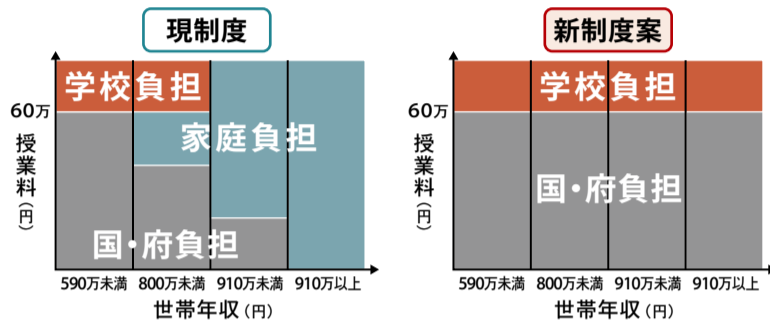

食費を恒久的に無償化したほか、22年8月から23年7月までの間、小学校給食費を無償化していた経緯がある。

今回の小学校給食費の無償化にかかる予算の約4億6千万円は、計10億円超の物価高騰対策の一環として計上した。このほか水道料金の基本料金も4カ月分無償化するほか、物価高騰の影響を受けている社会福祉施設、医療機関、教育施設などには支援金を5千円～200万円支給するという。

SOCIAL 豊中市 子どもを対象に
クール自習室を設置

豊中市は、子どもの居場所づくりを推進するため、昨年に引き続き、豊中市役所(第一庁舎の地下1階、休憩スペース)の休憩スペースを「クール自習室」として開放する。多くの子どもが勉強や休憩などで気軽に使える空間として利用できるとしている。また、今年は新たにグリーンスポーツセンター(みつばの花=大島町3-9-2-1)でも「グリスポクール自習室」として会議室を開放。市の施設の2か所の利用

が可能となった。

期間は7月24日(月)～8月24日(木)で平日のみ利用が可能。豊中市役所は15時～20時、グリーンスポーツセンターは13時～18時まで。詳細は豊中市のホームページで確認できる。

SOCIAL どうなる? 高校授業料「完全無償化」
私学は反対の声多数

大阪府が来年度からの段階的な実施を目指す高校授業料の完全無償化案について、公立・私立とも所得制限を撤廃する素案を発表した。これは「子どもたちが親の所得などに関わらず、行きたい学校を選択し、自分の将来を追求できる社会を目指す」という理念のもと4月の府知事選で公約に掲げていた政策だ。来年度の高校3年生からスタートし、2026年度には全学年で無償化を実現させていく考えだ。

現行の制度では、私立高校について年収800万円未満世帯の生徒を対象に、国と府の補助金を合わせた上限額を

年間60万円に定め、上限を超える授業料については学校が負担する「キャップ制」を適用している。新制度でもこのキャップ制は適用され、すべての生徒の上限額を超える授業料を学校が負担する必要がある。これに対し、大阪私立中学高等学校連合会は大阪府の理念には賛成だが、経営破綻や教育の質の低下を招くとして、制度案には賛同しないという意向を示している。大阪府は、私立高校側と協議を継続し、今年8月までに新制度の詳細をまとめる方針。どのような着地を見せるのか、注目だ。

From CityLife **ライター・カメラマン・イラストレーター
フリーランススタッフ募集**

CityLifeで活躍してくれるフリーランスのスタッフを募集します。
[応募方法] 右記QRコードよりエントリーください。

FM COCOLO × CITYLIFE 音楽のCOCOLO Vol.47

FM COCOLOの人気DJが季節やテーマに合わせた音楽を紹介。

radiko なら、パソコン・スマートフォンでFM COCOLOが無料でクリアに聴ける!

FM COCOLO WHOLE EARTH STATION

「志に沿い、出逢いを奏でる」
喜びと希望に満ちた音!

ALBUM
沿志奏達4
—
ARTIST
Bank Band

心を覆っていたマスクも外れ、笑顔の見える夏をお過ごしでしょうか? 我が番組も28年目の夏を迎えることができました。今年久しぶりにつま恋で開催のap bank fes.にて取材させていただき、改めて時を超えて輝き続ける音楽の素晴らしさを実感しています。

2003年に小林武史、櫻井和寿、坂本龍一によって立ち上げられたap bank。その活動の一環として結成されたBank Bandは、名曲のカバーやオリジナル曲を収めた3枚のアルバムと、ベストアルバム1枚をリリースしています。このベスト「沿志奏達4」は選りすぐりのカバー曲と、fesの感動を感じられるライブ音源を収めた2枚組。大粒の汗をかき会場にやってきて一曲目に「よく来たね」を歌われた時の喜び!! 会場の歓声で伝わるでしょうか。小田和正さんと櫻井さんの「言葉にできない」、ASKAさんと歌う「はじまりはいつも雨」など贅沢な演奏を堪能できます。改めて沿志奏達。残りの夏も素晴らしき音楽と共に、たくさん笑顔を作りましょう!

Bank Band/小林武史とMr.Childrenの櫻井和寿、坂本龍一によって設立された非営利組織「ap bank」の可能性を広げるため、彼らが主宰する環境保全プロジェクト「ap bank」の可能性を広げるためのグループで、ライブやCDなどの売上収益はすべてap bankの活動資金や融資にあてられている。

加藤美樹 (MIKI KATO)

加藤美樹/10代の頃からモデルの仕事を始め、ファッション誌の専属モデルを中心に活動。1990年代に入り東京のFM局での番組を経て、1994年FM802のDJオーディションに合格し、1995年から邦楽専門番組「SUPER J-HITS RADIO」を担当。その後2016年にFM COCOLOに番組ごとお引越し。音楽(なかでも邦楽)に関する知識は高く、アーティストからの信頼も厚い。

箕面商工会議所

【第22回 箕面まちゼミ】
開催中!!

まちゼミとは、市内各店舗の店主が講師となり、プロならではの専門的な知識や情報、コツを無料で受講者(お客様)にお伝えする少人数制のゼミです。

【開催期間】9月10日(日)まで
●要予約:申込みは各店舗へ
●チラシの設置:箕面商工会議所

箕面市役所関連施設・池田泉州銀行

<問合せ>
箕面商工会議所 まちゼミ担当
TEL 072-721-1300
https://www.minohcci.or.jp

吹田商工会議所

女性創業支援塾 開催!

吹田市男女共同参画センターと連携し、これから独立開業を目指す女性のための創業支援塾を開催します。

【日時】9月19日, 9月26日, 10月3日, 10月10日, 10月17日, 10月24日, 10月31日, 11月7日
各日10時～12時
※ただし、初回と最終回は9時30分～12時30分
【会場】吹田市男女共同参画センター・デュオ
【定員】30名
【参加費】無料
【保育】あり(1歳から就学前の幼児15人)

<問合せ>
吹田商工会議所
女性創業塾担当
TEL 06-6330-8001
吹田市男女共同参画センター
TEL 06-6388-1451

豊中商工会議所

筆ペンPOP講習会
受講者募集中!

POPは売上アップに即効性のある販促ツールです。その中でも筆ペンは親しみや温かさがあると同時にインパクトもあり、和風だけでなく洋風の店舗にも合います。書道とは全く違う書き方をするので、字が苦手な方でも大丈夫!当日は、ペンの使い方・書き方の解説の後、用意した教材を使って実際に作成していただきます。売上を左右するPOPのデザイン、キャッチコピーの考え方などの情報も盛り沢山。詳細・お申込みはQRコードからお願いします。

【日時】9月25日(月)※申込期日9月15日(金)、この日以降キャンセル不可
【受講料】会員 3,000円、一般 5,000円

<問合せ>
豊中商工会議所
セミナー担当
TEL 06-6845-8004
http://www.oaana.or.jp/

商工会
商工会議所
通信

SHOUKOKUAI SHOUKOKU KAIGISYO TSUSHIN

商工会・商工会議所は地域企業の振興や地域の活性化に日夜努力しています。でも具体的にどんな活動をしているのか知らないという人も少なくないのでは?そんな商工会・商工会議所の活動を今月も紹介します!