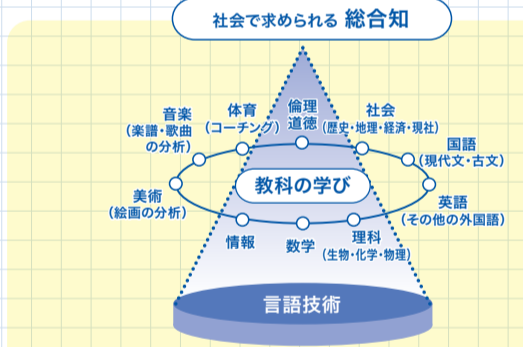

言語技術教育の体系

学年	中1	中2	中3	高1	高2	高3
聞く 話す	問答ゲーム、議論、ディベート、プレゼンテーション、発表					
読む	物語の構造、要約、物語、詩、戯曲、短編小説、長編小説、説明文、評論文、映画、絵画、メディア、クリティカル・リーディング(テキストの分析と解釈・批判)					
書く	再話、物語、説明文、記録文、報告文、描写文、議事録、アピール、分析文、要約文、原因と結果、比較と対照、論証文、意見文、レポート、小論文、論文					

出典:『ビジネスパーソンのための「言語技術」超入門』(中公新書ラクレ)
©Tsukuba Language Arts Institute

社会に出た後に、必ず役に立つ力

「これまで指導してきた生徒の中には、海外で活躍している人も居ますが、言語技術で培った力がすべてにおいて役立っていると言います。伝えたいことを論理的に説明したり、わかりやすい企画書や論文が書けることは、社会で活躍する上で非常に重要な力になります」。

(有)つくば言語技術教育研究所 所長

三森 ゆりか 先生
sanmori yurika

中高の4年間で旧西ドイツで過ごす。上智大学外国語学部ドイツ語学科卒業。1990年に前身となるつくば言語技術教室を開設。以来、(公財)日本サッカー協会をはじめとする多数の教育現場、企業などで「言語技術」の指導を実践している。

言語技術を学び始めて、良かったこと

物語を深く読めるように

「授業はとてもわかりやすく、毎回自分が気づくことができていない部分に気づかせてもらえ、新たな発見があります。みんなで意見を言い合うのもおもしろく2コマの授業があつと言う間で」

書くことが好きになりました

「作文がとても苦手でしたが、言語技術の授業を受けるようになってから、物語の構造が少しずつわかるようになり、自分で文章を書くことも抵抗がなくなり、むしろ、だんだん楽しくなってきました」

国語以外の学びにも活きる

「自分の意見を根拠に基づいて伝える力」は、国語以外の学びにも生きてくると考えています。大学進学時には国立大学の2次試験や、面接や論述の内容が評価される総合型選抜にも有利に働くでしょう。

■取材協力
学校法人履正社
履正社中学校
豊中市長興寺南4-3-19
☎06-6864-0456(代)
https://riseisha.ed.jp/ 阪急バス「履正社高校前」バス停すぐ

2024年度 オープンスクール日程

変更の可能性もございますので、最新情報はホームページをご覧ください。

- 【第4回】8月26日(土)9時半～
- 【第5回】9月9日(土)9時半～
- 【第6回】10月7日(土)8時40分～(プレテスト)
- 【第7回】11月11日(土)8時40分～(プレテスト)
- 【第8回】12月3日(日)8時40分～(プレテスト)
- 【第9回】2024年1月6日(土)10時～
- 【第10回】2024年1月20日(土)10時～

オープンスクールのお申込みはこちらから

LINEで最新の入試情報、個別カウンセリングをご希望の方は