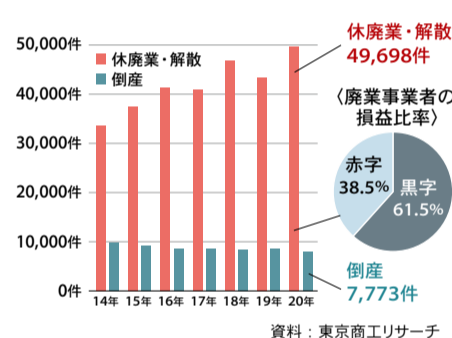

廃業件数が増加する中、6割が赤字にも関わらず廃業