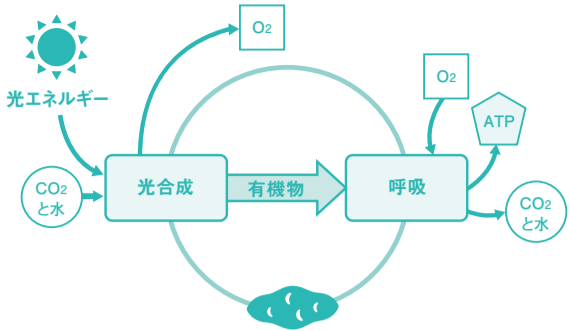

生物は太陽のエネルギーを、自分のエネルギーに変換

「生きる」とはなんなのか。改めてその意味を考えてみましょう。私たちがなぜ「食べる」のか、もちろん「生きるため」です。人は自分でエネルギーを作り出すことはできません。生命を維持し続けるためには外から体やエネルギーの材料となる

医療法人 貴志会
赤木歯科
再生医療認可施設
高槻市高槻町 7-5
※2022年12/1から2年間、
仮診療所で診療しています。
仮診療所:高槻市高槻町 2-11-3F
☎072-682-0190
https://www.akagi-implant.com/

生命の長さにも影響を及ぼします。前号で触れた1977年にアメリカ政府が出した「マクガ

「食事」とはなんなのか。改めてその意味を考えてみましょう。私たちがなぜ「食べる」のか、もちろん「生きるため」です。人は自分でエネルギーを作り出すことはできません。生命を維持し続けるためには外から体やエネルギーの材料となる

「食事」とはなんなのか。改めてその意味を考えてみましょう。私たちがなぜ「食べる」のか、もちろん「生きるため」です。人は自分でエネルギーを作り出すことはできません。生命を維持し続けるためには外から体やエネルギーの材料となる

生命活動と食物の関係性

「食事」とはなんなのか。改めてその意味を考えてみましょう。私たちがなぜ「食べる」のか、もちろん「生きるため」です。人は自分でエネルギーを作り出すことはできません。生命を維持し続けるためには外から体やエネルギーの材料となる

今回は「食事」について振り返って考えてみましょう。「今さら食事なんて」と言われるかもしれませんが、「意味」「大切さ」をもう一度考えてみることは重要です。人は食事をすることによって、生命を維持することができ、

生命の長さにも影響を及ぼします。前号で触れた1977年にアメリカ政府が出した「マクガ

生命活動と食物の関係性。生命を維持し続けるためには外から体やエネルギーの材料となる

食事は命の源

生命を維持し続けるためには外から体やエネルギーの材料となる

生命活動と食物の関係性。生命を維持し続けるためには外から体やエネルギーの材料となる

現代の日本では生活が豊かになり、食べ物は周りにあふれているような状態です。それ故、食事の本質的な意味や大切さが置き去りにされているようにも思われます。改めて食事とは栄養とは何なのか、赤木先生に話を聞きました。

意外と知らない歯科知識
食物と栄養、咀嚼の大切さについて

この先生に聞きました!

栄養摂取には歯が肝心

子どもの口呼吸の危険性
咬合誘導で口呼吸も改善

お子様が「よく口をぽかんと開けている」「いびきをかく」「寝起きが悪い」といったことはありませんか。心当たりがある場合、もしかすると口呼吸かもしれません。口が開いていると、アレルギー体質や喘息、歯列不正といった症状から、集中力の低下などさまざまな障害が引き起こされる可能性があります。口呼吸改善、顎の発育を促すことで体質改善にもつながります。さまざまな治療がありますが、おすすめは「床矯正」です。成長が止まる前に顎の幅を広げ、歯が並ぶスペースを確保します。上顎骨が正常に成長することで口呼吸の改善はもちろん、歯並びやアレルギー体質も改善します。抜歯の必要もなく取り外し可能です。時期としては、5〜9歳、遅くても成長期が終わる前が理想です。気になる方はご相談ください。

床矯正のメリット

- ①矯正装置が取りはずせ、歯磨きや食事普通に行える。
- ②5〜7歳くらいだとより積極的に歯が生えている骨から広げられる。
- ③本人や費用の負担が少なく、きちんと装置を使用すれば、すばらしい効果が得られる。

口呼吸
床矯正

カタオカ歯科医院
豊中市上新田1-28
千里中央パークビルK棟203号
診/9時半〜12時半
15時半〜20時半
土曜日午後13時半〜16時半
火曜日午後、日祝休診 P有
☎06-6834-7778
http://www.miyo-dc.com/

咀嚼は脳への血流量を増やし脳育に不可欠
～前頭前野の発育には五感を刺激する食事が大事～

噛むことは脳の発育に重要な役割を果たします。咀嚼により口の周りの筋肉が強化され、味覚などの感覚を刺激し、末梢と中枢神経の伝達が良くなり、脳の発育を促進する効果があります。又、噛むことは言葉が明瞭となり、顎骨、筋肉も正しい形態に発育します。研究データによると、前頭前野は小学生の高学年から思春期に発達し、この時期にスマホ依存になると脳の発達が停止して集中力が低下します。前頭前野は「脳の司令塔」と呼ばれ、感情、記憶、コミュニケーションなど人間の行動を統合・制御する働きもついています。鍛える為には、創造的な活動、バランスのとれた食事、読み書きが効果的です。又、顎関節は第2の心臓といわれています。しっかり咀嚼することが脳血流量を増やし、脳が活性化します。健康な身体と心の発達は脳育と食育が不可欠です。

脳育・食育
前頭前野の働き

【歯科セカンドオピニオン外来】
咬み合わせ、口腔ケア、入れ歯、インプラント、歯周病、矯正、口臭、訪問診療、CT画像診断、ホワイトニング、審美歯科、金属アレルギーなどはお気軽にご相談ください。
歯の悩み相談は春日丘本院で院長が行っております。

☎0120-468-321
http://asakura-dental.com

EVENT Calendar