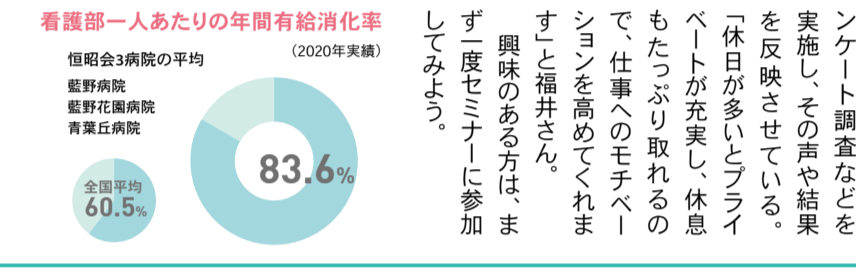

看護の仕事で何よりも大切なのは患者さんとの関わりだという。「私たちが求めている人材は、患者さんのために何ができるだろうか」と親身に考えることができる人です。その思いさえあれば、技術は日々の仕事の中で自然と培われていくと考えています」と福

年間休日の多さも魅力

年間休日が120日以上あり、全国平均より高い有給消化率など働きやすい職場としても知られる藍野病院・藍野花園病院。看護部長であるお二

ながら働いている方も多いという。「たとえばお子さんが急な体調不良という時でも、藍野のスタッフは温かく送り出してくれます。子育てを経験した人が多く、助け合える環境が整っているのが安心して働きたい」と上場さん。

**資格取得の支援が充実「やりがい」も感じる**

看護の仕事で何よりも大切なのは患者さんとの関わりだという。「私たちが求めている人材は、患者さんのために何ができるだろうか」と親身に考えることができる人です。その思いさえあれば、技術は日々の仕事の中で自然と培われていくと考えています」と福

ながら働いている方も多いという。「たとえばお子さんが急な体調不良という時でも、藍野のスタッフは温かく送り出してくれます。子育てを経験した人が多く、助け合える環境が整っているのが安心して働きたい」と上場さん。

**資格取得の支援が充実「やりがい」も感じる**

看護の仕事で何よりも大切なのは患者さんとの関わりだという。「私たちが求めている人材は、患者さんのために何ができるだろうか」と親身に考えることができる人です。その思いさえあれば、技術は日々の仕事の中で自然と培われていくと考えています」と福