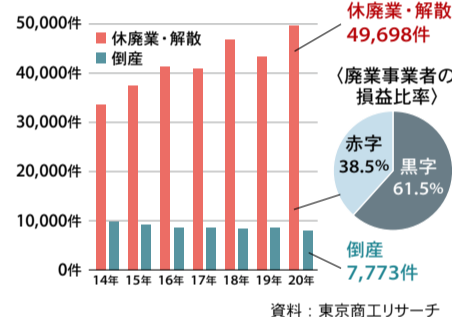

廃業件数が増加する中、6割が赤字にも関わらず廃業