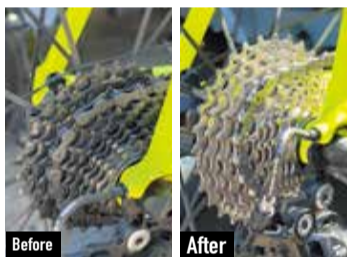

良い仕事には理由がある

プロフェッショナルのこだわり

年末にさしかかり、家の片付けや大掃除など何かと忙しくなるこの季節。自分の手におえない作業は、その道のプロに頼んでみてはいかがでしょうか。今月号では様々な「プロ」にフォーカスし、他にはない魅力やこだわりなどプロと言われる理由をご紹介します。

自転車の洗車で 寿命と乗り心地が改善

自転車の洗車専門という珍しいサービスを提供するのが豊中に店を構えるLAVAGGIO。ロードバイクから電動アシスト自転車、ママチャリまで月に約2〜300台を洗車してきた。立ち上げたのはイタリアのロードレースチームで所属メカニックとして活躍した、代表の福井さんだ。

福井さんの手にかかれば、自転車にこびりついた頑固な汚れがみるみる落ち、約30分の洗車を終えた愛車の姿はまるで生まれ変わったよう。しかも、その効果は見た目の変化だけではない。「自転車の洗車は、車で例えるとエンジンルームまで洗うようなものです。寿命が延び、乗り心地も劇的に軽くなりま

す」。さらに電動アシスト自転車ならバッテリー消費まで改善するのだから。こんなに綺麗になるんだ！と、お客さんが想像を超えた喜びをしてくれることが嬉しいですね」と福井さん。

さらに洗車の際は、自転車の点検も並行する。中でも多く見つかるのが、タイヤを支える棒状の部品「スポーク」の破損。乗っている本人も気づけない細かな不具合も、福井さんの手で見つけ出していく。ただし、見つけた故障を修理するわけではなく、点検結果を利用者に伝え、好きな自

転車屋での修理を勧めます。自転車整備の経験豊富な福井さんがあえてその方法をとるのは、「いろんな人と手をつないで自転車業界を盛り上げたい」と考えた結果だ。実際、周辺の自転車店とつながりが生まれ、活動の輪も広がった。

福井さんが本業のかたわら取り組むのが、サイクルリストたちによるゴミ拾い活動「KEEP IT CLEAN」。さらに今後は、子ども向けの交通安全教室などの地域活動にも力を入れたという。「自転車を洗う大切さ」を伝えながら、「サイクルリストが社会から必要な存在になれるように」との思いを胸に、活動を続けていく。

箕面市出身。自転車の強豪・鹿屋体育大学に在籍中に専属メカニックに転身。大学3年時に渡欧し、イタリアのロードレースチームで腕を磨く。結婚を機に帰国し、前例のない「自転車の洗車専門店」を2020年にオープン。

生まれ変わった愛車の姿を ぜひその目に

撥水シャンプー洗車と注油を行うお手軽コースの「Twoスター洗車」は30分3,800円(税込)から。ツヤ出しや小傷の除去、コーティングを行うメニューもあり。

LAVAGGIO

〈ラバジヨ〉
豊中市服部元町2-2-19
営/10時~18時
木曜定休
☎06-6398-9899

Instagramは
コチラ

交通安全教室では、信号や標識を設置したコースでレースを実施。子どもたちが楽しく交通ルールを学べると評判。

年末の大掃除に向けエアコンをクリーニング おトクなキャンペーン実施中

清掃
Company | エアコン洗浄のクリピカライト
(株式会社工事センター大阪支店)

エアコンクリーニングの経験豊富なスタッフが対応。スピーディな対応と確かな技術がリピーターを生む。

他社にはない手厚い1年保証& メンテナンス

【1年保証】
同社技術担当者の施工が原因と見られる機器の故障は施工完了日より1年間に限り無料保証。

【部品の経年劣化メンテナンス】
試運転の際の動作・異音の診断に異常がある場合、メーカーからの部品供給が可能であれば有料で交換。