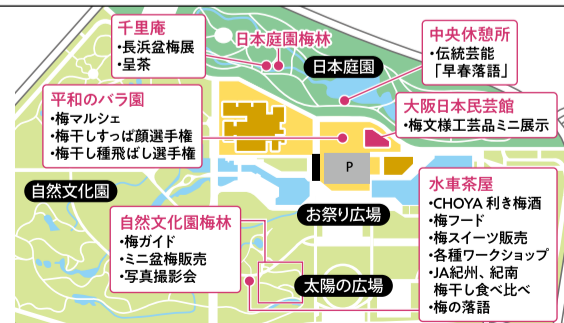

CHOYA×大阪農業園芸・食テクノロジー専門学校 梅スイーツ販売

大阪農業園芸・食テクノロジー専門学校とのコラボレーション事業から開発された梅スイーツを販売。期間限定・数量限定のスペシャルコラボ梅スイーツが手に入るのは、ここだけ！

2/23(金・祝)、24(土)、25(日) 10:00~16:00 ※完売次第終了 ※雨天中止
 自然文化園 水車茶屋前 商品により異なります ※お一人様5点まで

JA紀州・JA紀南 梅干し食べ比べ

梅の本場、和歌山県より参戦！本格梅干しの食べ比べ3種セットの他、梅干しなどの販売も。

3/2(土)、3/3(日) 10:00~16:00 ※雨天中止
 自然文化園 水車茶屋前
 梅干し食べ比べ3種セット500円他

長浜盆梅展

2/10(土)~2/25(日) 10:00~16:00

戦国のまち・長浜の新春の風物詩「長浜盆梅展」から盆梅が万博記念公園に今年も登場！

日本庭園 茶室 千里庵 無料

2/10(土)、11(日)、12(月・振休)、17(土)、18(日)、23(金・祝)、24(土)、25(日)は自然文化園梅林にてミニ盆梅の販売も行います。※雨天中止

日本庭園茶室「千里庵」呈茶

期間中の土・日・祝

10:00~16:00(受付は15:30まで)

枯山水の庭越しの梅を眺めながら、おいしい和菓子とお抹茶をお楽しみください。

日本庭園 茶室 千里庵 季節の和菓子と抹茶セット700円

※割引入園券付抹茶券も入園ゲートにて販売(呈茶開催日のみ) (大人890円、小中学生760円)

本紙に掲載されていないイベント情報については、公園ホームページをご覧ください。

入園料 | 大人260円、小中学生80円(自然文化園・日本庭園共通) 休園日 | 水曜定休 時間 | 9:30~17:00(入園は16:30まで)