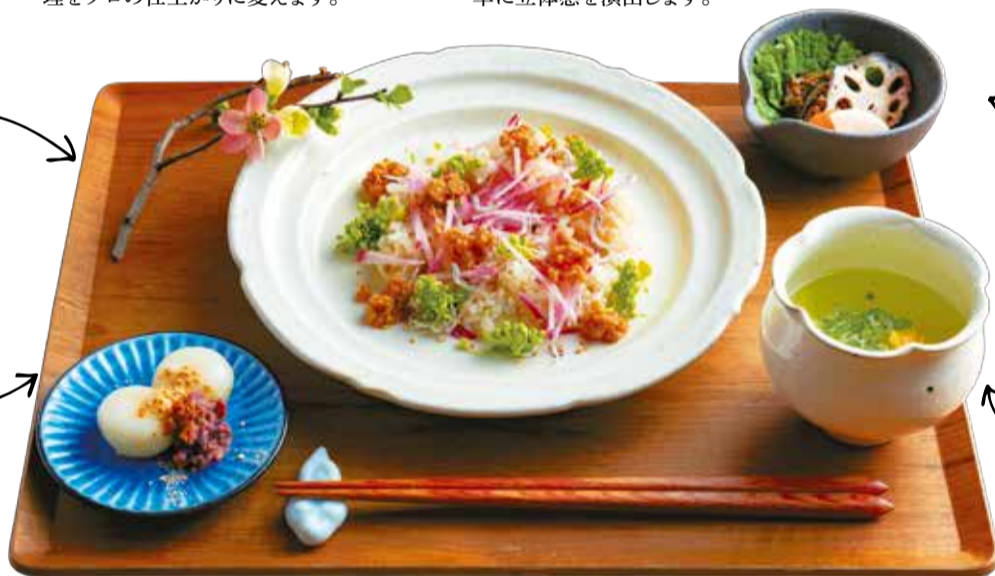

## 春の陽気に誘われて、友人を招く日のちらし寿司

今回は、伝統的な和食器をモダンに使いこなし、「春の庭」を切り取ったような食卓を目指します。

### 【色】

春の色彩を主役にする皿はあえて主張の少ない色を選び、ちらし寿司の『赤・黄・緑』を際立たせる背景として考えます。

### 【形】

リズムを生む「余白」の取り方  
大皿に盛り付ける際は、縁(ふち)から3cmの余白を。この「空き」が、家庭料理をプロの仕上がりに変えます。

### 【高さ】

視線を動かす「高低差」  
メインが平面的な場合、小鉢やカップで高低差をつけることで、食卓に立体感を演出します。