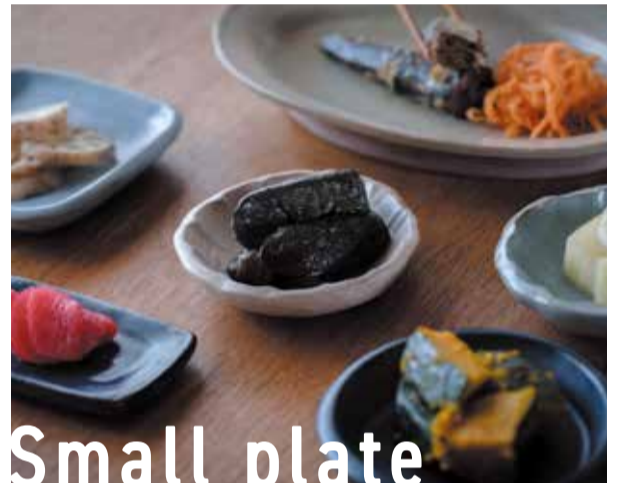

Small plate

うつわ京野桂 <三重県>