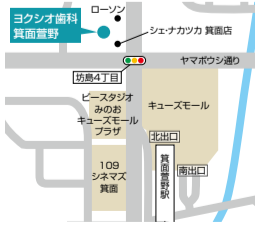

ヘッドスパ専門店 PUTICA (プティカ)

箕面市白鳥1-7-25  
チアミナビル201  
営/10時~19時、  
木金:15時~22時  
不定休 店舗裏に専用P有  
☎070-8958-3580

特典

- 「シティライフを見た」で  
●1時間体験コース ..... 11,000円  
●2時間2回体験コース ..... 通常44,000円  
→33,000円  
(初回22,000円、2回目は半額11,000円)  
(新規限定先着5名、2回体験コースは効果を出すため1回目から1ヵ月以内)

## GRAND OPEN! 4月3日[金] 総合歯科医院が箕面に誕生

ヨクシオ歯科 箕面萱野

“あたりまえ”を最期まで。

食べる・話す・笑う 一生を支える歯科医療。

内覧会開催

3/28(土) 11:00~18:00 29(日) 10:00~17:00 4/4(土) 11:00~18:00 5(日) 10:00~17:00 予約不要 時間内は自由来院可

各種専門医在籍 歯科診療のさまざまな分野の専門資格を持つ歯科医師が在籍しています

- マウスピース矯正
- 小児歯科矯正
- インプラント
- 審美歯科
- 予防歯科

●院内技工所あり ●保育スタッフ在籍

ヨクシオ歯科 箕面萱野  
〒562-0013 大阪府箕面市坊島4丁目10-8 TEN24BLDG.3F  
TEL.050-5840-4618

HP  
友達追加LINE  
イベントやお得なキャンペーン情報を簡単GET

診療日	月	火	水	木	金	土	日
9:30-13:00	●	●	●	/	●	●	/
14:30-18:30	●	●	●	/	●	●	/