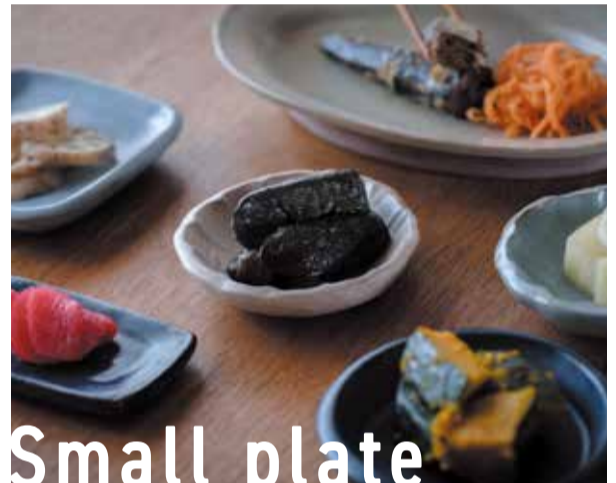

Small plate

うつわ京野桂 <三重県>