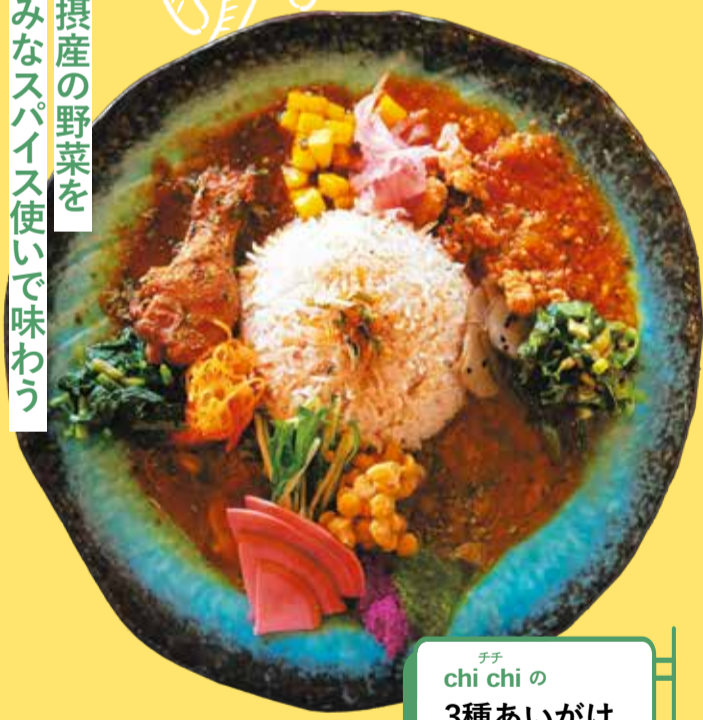

豊中市庄内東町1-9-17  
営/11時~15時(LO14時半)  
18時~21時(LO20時半)  
※ディナー営業は土曜のみ 木曜定休  
☎06-6331-5577  
Instagram@spice\_curry\_namnam

**特典** LINEのクーポン画面提示と  
飲食代金より  
**100円引き** (4月末まで)

北摂産の野菜を  
巧みなスパイス使いで味わう

チチ  
**chi chi の**  
**3種あいがけ**  
1,600円