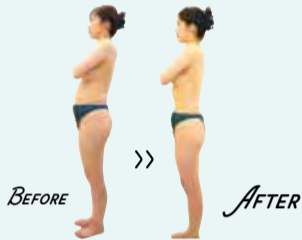

コレで同世代と差がつく

自信が持てる私に **CHANGE!**

美容の悩みを改善してくれるプロをご紹介します。
自信を持てる自分にチェンジしましょう。

グランプリ6連覇の健康美容痩身術で 夏までにおなかも背中もすっきりスリム

今年のダイエットコンテストでも優勝し、グランプリ6連覇を達成したファニービー。開業44年、年間約1,000名以上のダイエット成功者を輩出している実力サロンだ。圧巻のハンド技術に加え、ラジオ波やキャビテーションなど高性能マシンを組み合わせ、3ヵ月で平均10~15kgの減量を目指す。運動だけでは落ちにくい中年以降のセルライトや深部の脂肪細胞まで徹底アプローチ。スタッフが寄り添いながらサポートし、体質改善とメリハリのあるボディを同時に実現。マシンとハンドのすご技ダイエットで夏までに脂肪を脱ぎ捨て、堂々と薄着になれる体を目指そう!

「ファニービーだから成功できました!」

2ヵ月で体重は-11kg体脂肪は-8.7%を記録
ウエストはなんと-15cm!

全国ダイエットコンテストグランプリ6連覇

全国3,000店以上が出場する「全国ダイエットコンテスト2026」で6年連続グランプリという偉業を達成!さらに、全国の中で6店舗しかない認定講師にも選ばれている。

医療機関提携サロン ファニービー

<https://www.funny-bee.jp/>

■茨木本店
茨木市西中条町1-1
ハタセビル3F
営/10時~19時
(土曜・祝日)~18時
日曜定休 Pあり
☎072-645-1107

■高槻店
高槻市高槻町13-24
VIVIDビル 2F
営/10時~19時
(土曜・祝日)~18時
日曜定休 近隣コインPあり
☎072-681-5580

ゲストの喜びの
声はHPに掲載!

今始めるとココで差がつく

ダイエットを熟知しているスタッフがサポート

素早く効果が出やすい優秀なマシンなので今から始めたら夏までに間に合うダイエットができます!不安なことがあれば相談してくださいね。
マネージャー 理絵さん

Body 高速セルライト撃退コース

セルライト、皮下脂肪、内臓脂肪を超音波で溶かして分解。ハイクオリティマシンを採用しているので、深部の脂肪細胞を燃焼する効果が断然違う!

マシンの効果で体の奥深くから体温を5~7℃上昇させ、分解した脂肪を燃やす。基礎代謝も上がり、体質が変わる。

微量な電気刺激、吸引で筋肉を鍛えながら、表面の肌の凹凸を整える。女性の筋肉や骨格を熟知しているから仕上がりが綺麗。

FACIAL [本気で肌改善] 酵素洗顔+フォト+エイジングパック

酵素ディープ洗浄で毛穴の汚れや古い角質をしっかりと取り除く。肌本来の潤いを残しながら、さっぱりとした洗い心地で、お肌をスベスベに。

「シミが薄くなった」「コラーゲンが増えてハリ感UP」「トラブル肌改善」「トーンアップで明るい肌」などに続けるたびにキレイになる人気のフォト。

パックで美容成分を肌の深層部まで入れて肌の修復と再生を促進。施術後すぐにうるツヤ肌を実感!

特典 【グランプリ6連覇達成記念! 特別価格】

- 高速セルライト撃退コース (90分)
  - 5月16日(土)までのご予約...先着5名様 **2,980円**
  - 5月18日(月)以降のご予約で..... **5,000円**
- [本気で肌改善] 酵素洗顔+フォト+エイジングパック
  - 5月16日(土)までの特別価格...先着5名様 **2,980円**
  - (5月末まで・新規の方限定)

結果重視の熟練技術で「痩せる春の本気痩身」 「絞り込み×スリムバンテージ」でくびれ&美脚