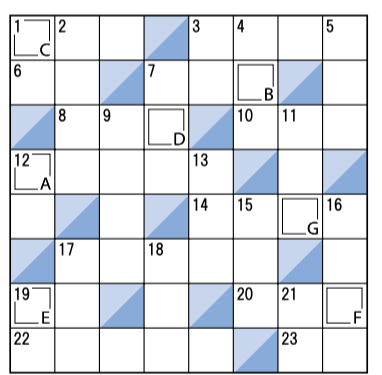

CROSS WORD

ノーマルクロス

解答 A B C D E F G

応募方法 / はがきもしくはFAXに解答と〒・住所・氏名・年齢・職業・電話番号を明記の上、編集部までお送りください。抽選で5名様記念品をプレゼント。(毎月20日〆切)

応募先 / FAX: 06-6368-3505
〒566-0001 摂津市千里丘1-13-23
シティライフ「クロスワード」係

4月号の答え: かせかおる

誰もが楽しめるノーマルクロス。二重枠の文字をアルファベット順に並べてできる言葉は何でしょうか。(作・あさみ順子)

1. **タテのキー**
1. 1 「トムとジェリー」ジェリーはネズミ、トムは
  2. 2 自家用車、和製英語で
  3. 3 横歩さする甲殻類
  4. 4 牛の脂はヘット、豚は
  5. 5 まだ納めていない
  6. 7 将棋の歩、チェスでは
  7. 9 コーヒーの専門家。ラテアートもお手のもの
  8. 11 サッカーチームはイレブン、野球は
  9. 12 万年生きると言われる縁起のいい爬虫(はちゅう)類
  10. 13 重さの単位
  11. 15 販売員、別の言い方で
  12. 16 2匹目を狙ってもいつも柳の下にいたとは限らない
  13. 17 「わざと」は故意、「まちがって」は
  14. 18 日本で野生のヤマネコが生息するのは西表島と…
  15. 19 海外でも人気の日本犬、〇〇犬。「拒否」や「不動」の様子も愛らしい
  16. 21 キリストには12人。エヴァンゲリオンも戦った
3. **ヨコのキー**
1. 1 パジャマ、ネグリジェ、スエット上下を使う人も
  2. 3 ポラの卵巣が原料の高級調味
  3. 6 手をたたたくと寄ってくる池のペット
  4. 7 小型の馬を総称して
  5. 8 覆い。枕〇〇〇
  6. 10 美しく青き大河
  7. 12 氷上のチェスと言われるスポーツ
  8. 14 野球の回はイニング、ボクシングやレスリングは
  9. 17 別名でんでんむし
  10. 19 身中の虫に悩んだり子落としたり
  11. 20 古い本
  12. 22 ゴッサム・シティのヒーロー
  13. 23 管制、多宝、エッフェル

知ってますか？舌の正しい位置と舌圧

～誤嚥は免疫力、咳反射、嚥下反射などの口腔機能低下から…～

歯学博士 朝倉 勉 院長
日新研認定医指導医
大阪大学歯学部歯科医師
臨床研修指導医
日本糖尿病学会歯科医師登録医
朝倉 歯科 医院
インプラント審美補綴研究所
大阪大学歯学部臨床研修施設
小児歯科Happy club
ホワイトニングサロンBLANCA
茨木市南春丘1-1-19
☎072-625-2001
☎0120-468-321
com21adc@gold.ocn.ne.jp

65歳以上の人口は増加傾向で、2025年の統計では3,600万人(29.4%)です。豊かに高齢期を過ごすには、食べる、話す、呼吸をする口腔機能の維持が大切です。高齢者の死亡原因のトップが誤嚥性肺炎と誤嚥性肺臓炎であり、その違いを理解しておくことも大切です。誤嚥性肺臓炎は、胃液や逆流した内容物の誤嚥による科学的、物理的的刺激で起こり、乾いた咳や血痰、気管支の痙攣が起こります。誤嚥性肺炎は口腔内や咽頭の細菌感染により、嚥下反射が遅れ不顕性誤嚥により発症し、発熱、咳、息切れなど、一般的な肺炎症状です。誤嚥の予防は日頃から専門的口腔ケアで細菌を減らすこと、食べる姿勢、呼吸を意識した食事、口や喉の周りの筋力強化が必要です。むせが繰り返す場合は、口腔機能低下症の疑いがあるので舌圧の検査をお勧めします。舌の位置(上顎のスポット)がどこにあるのか?舌圧(食べ物をつすには30pka以上)を維持することが大切です。

セカンドオピニオン外来の相談は朝倉院長がお聞きします
インプラント、金属アレルギー・入れ歯・咬み合わせ・歯周病・矯正・口臭治療・SAS治療・審美歯科・訪問診療などはお気軽にご相談ください。