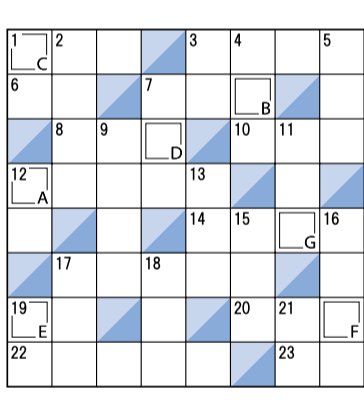

## ノーマルクロス

誰もが楽しめるノーマルクロス。二重枠の文字をアルファベット順に並べてできる言葉は何でしょうか。(作:あさみ順子)

解答 A B C D E F G

- タテのキー**
- 「トムとジェリー」ジェリーはネズミ、トムは
  - 自家用車、和製英語で横歩きする甲殻類
  - 牛の脂はヘット、豚はまだ納めていない
  - 将棋の歩、チェスでは
  - コーヒーの専門家。ラテアートもお手のもの
  - サッカーチームはイレブン、野球は
  - 万年生きると言われる縁起のいい爬虫(はちゅう)類
  - 重さの単位
  - 販売員、別の言い方で
  - 2匹目を狙ってもいつも柳の下にいるとは限らない
  - 「わざと」は故意、「まちがって」は
  - 日本で野生のヤマネコが生息するのは西表島と…
  - 海外でも人気の日本犬、〇〇犬。「拒否」や「不動」の様子も愛らしい
  - キリストには12人。エヴァンゲリオンも戦った