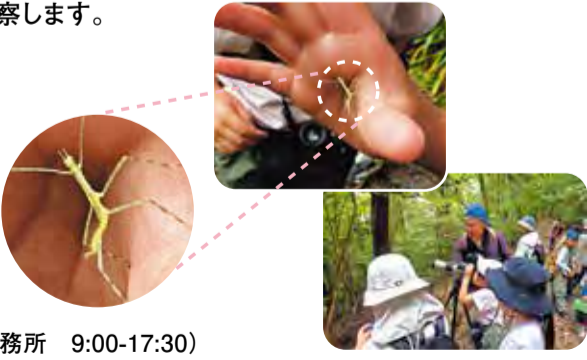

### ● みのおこうえん自然観察会 「新緑の森で生きもの観察」 参加者募集

新緑の滝道や森の中で生きものや植物を観察します。鮮やかな青色のオオルリに出会えるかな?

対象▶ 未就学児～小学生とその保護者  
日時▶ 5月10日(日) 10:00～12:00 雨天中止  
集合▶ 箕面公園昆虫館前  
定員▶ 20名 (要事前申込 先着順)  
参加費▶ 100円(ひとり)  
申込み受付▶ 電話072-721-3014 (箕面公園管理事務所 9:00-17:30)