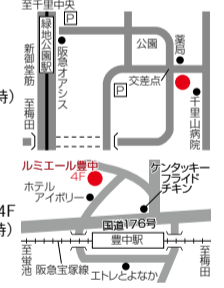

親自身の変容も必要!? 「アンラーニング」と「育ち合い」

古い価値観を捨てる「アンラーニング」

これからの時代、親は「教える側」という固定的な役割を捨て、子どもと共に変化し続ける必要があります。親自身がこれまでの成功体験や古い価値観を捨て去る(アンラーニング)ことは子どもよりも大人の方が難しい挑戦です。

親が学ぶ姿を見せる「育ち合い」

親自身が共に学び手として試行錯誤する姿を見せることが、子どもにとっても大きな刺激となり、自ら能動的に動くきっかけになります。なにか課題があった時、共に考えて意見を出し合う「育ち合い」を意識してみましょう。

Books 「教育ビジネス」

子育て世代から専門家まで楽しめる教育の教養

著/宮田純也 定価1,848円
出版:クロスメディア・パブリッシング
Amazon、楽天ブックスなどで購入可

150年ぶりの教育の大転換が進行中!
「生涯学び続ける時代」に求められる教育とは?

■取材協力
一般社団法人未来の先生フォーラム
<https://mirai-sensei.org/>

横浜市立大学 特任准教授
宮田 純也 さん

みやた なのや / 一般社団法人未来の先生フォーラム 代表理事、学校法人宇都宮海星学園理事。早稲田大学大学院教育学研究科修了(教育学修士)。大手広告会社などを経て独立後、日本最大級の教育イベント「未来の先生フォーラム」と「株式会社未来の学校教育」を創設。教育に関する企画や新規事業を実施。

この方に聞きました

Kids & Mam

「暮らし」も「学び」も親子で楽しむ

学力は高いが、学びへの意欲が低い日本の子どもたち
自ら課題解決できる力が身につく

「活用する力」の育み方

子育てに役立つ情報をお届けしているキッズ&ママ。今月のテーマは「学びへの意欲の育み方」。横浜市立大学 特任准教授である宮田純也さんに、日本の子どもたちの現状とこれからの教育が目指すべき方向性、家庭で意識して取り組める実践方法についてお話を聞きました。

学力は高いのに 自信がない子ども達

学力から活用力へ 求められる力の違い

これまでの教育は、知識の習得(コンテンツベース)に重点を置き、学歴や資格を得ることが価値とされてきました。しかし、社会が高度化する現代では、「その知識を使って何ができるか」という実践的な能力(コンピテンンスベース)が問われるようになっていきます。

学校は、多様な特性を持つ子どもたちが共同的な学びを行う場です。昨今では外部のリソース(専門家)などを取り入れて、プロジェクト型学習(PBL)課題解決型学習)に力を注いでいます。

家庭でも、情報端末による「頭でっかちな理解」ではなく、五感を使った実体験を充実させることが大切です。自然に触れたり、何かと一緒に作ったりする実体験が、好奇心の土台となる「原体験」になります。連休が始まるこの時期にぜひ親子で取り組んでみてください。

「活用する力」を持つ子どもたちが共通の学びを行う場です。昨今では外部のリソース(専門家)などを取り入れて、プロジェクト型学習(PBL)課題解決型学習)に力を注いでいます。

英会話スクール

楽しみながら英語4技能を伸ばそう 春の入会キャンペーン実施中

Instagram ↓
バスもあって大助かり!
対象年齢:年少~中学生
(一部教室により異なる)